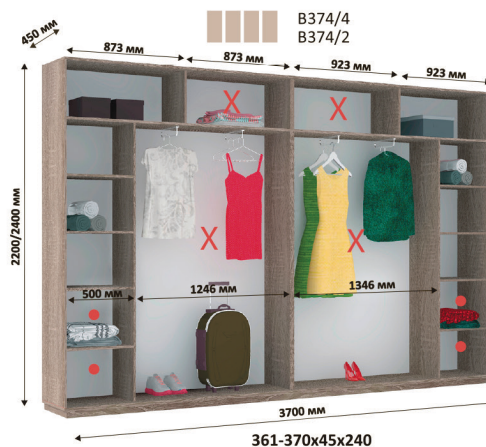

✗ Зменшення ширини шаф відбувається за рахунок виділених секцій
● Місце для можливого встановлення шухляд

Всі вироби виготовлені з ламінованого ДСП товщиною - 18мм
Торці оброблені пластиковою кромкою ПВХ - 0,5мм, 2мм

■ ■ ■ ■ BH364/4
■ ■ ■ ■ BH364/2

■ ■ ■ ■ BH374/4
■ ■ ■ ■ BH374/2

■ ■ ■ ■ BH384/4
■ ■ ■ ■ BH384/2

■ ■ ■ ■ BH394/4
■ ■ ■ ■ BH394/2

■ ■ ■ ■ BH404/4
■ ■ ■ ■ BH404/2

■ ■ ■ ■ BH484/4
■ ■ ■ ■ BH484/2

✗ Зменшення ширини шаф відбувається за рахунок виділених секцій
● Місце для можливого встановлення шухляд

Всі вироби виготовлені з ламінованого ДСП товщиною - 18мм
Торці оброблені пластиковою кромкою ПВХ - 0,5мм, 2мм

X Зменшення ширини шаф відбувається за рахунок виділених секцій
 ● Місце для можливого встановлення шухляд

Всі вироби виготовлені з ламінованого ДСП товщиною - 18мм
 Торці оброблені пластиковою кромкою ПВХ - 0,5мм, 2мм

X Зменшення ширини шаф відбувається за рахунок виділених секцій
• Місце для можливого встановлення шухляд