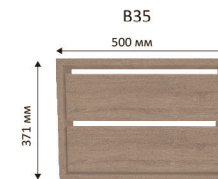

X Зменшення ширини шаф відбувається за рахунок виділених секцій
• Місце для можливого встановлення шухляд

Всі вироби виготовлені з ламінованого ДСП товщиною - 18мм
Торці оброблені пластиковою кромкою ПВХ - 0,5мм, 2мм