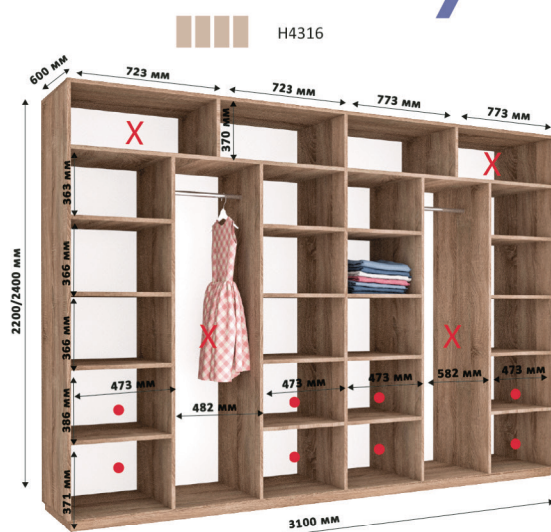

«Новатор»

АЛЮМІНІЄВІ РОЗСУВНІ СИСТЕМИ

X Зменшення ширини шаф відбувається за рахунок виділених секцій
• Місце для можливого встановлення шухляд

Всі вироби виготовлені з ламінованого ДСП товщиною - 18 мм
Торці оброблені пластиковою кромкою ПВХ - 0,5 мм, 2 мм

«Новатор»

АЛЮМІНІЄВІ РОЗСУВНІ СИСТЕМИ

- X Зменшення ширини шаф відбувається за рахунок виділених секцій
- Місце для можливого встановлення шухляд
- * Антресоль проста поділена на дві частини 2 або 3 двері

Всі вироби виготовлені з ламінованого ДСП товщиною - 18мм
Торці оброблені пластиковою кромкою ПВХ - 0,5мм, 2мм

«Новатор»

АЛЮМІНІЄВІ РОЗСУВНІ СИСТЕМИ

X Зменшення ширини шаф відбувається за рахунок виділених секцій
• Місце для можливого встановлення шухляд