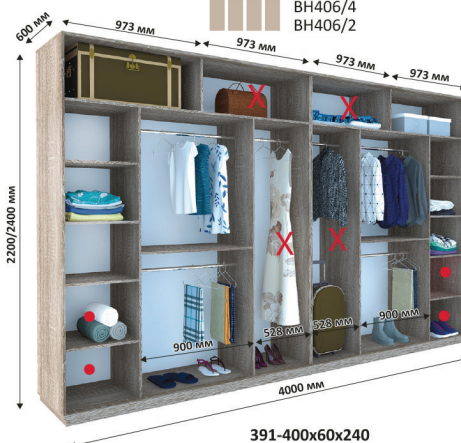

341-350x60x240

X Зменшення ширини шаф відбувається за рахунок виділених секцій
 ● Місце для можливого встановлення шухляд

Всі вироби виготовлені з ламінованого ДСП товщиною - 18мм
 Торці оброблені пластиковою кромкою ПВХ - 0,5мм, 2мм

ВН366/4
ВН366/2

ВН376/4
ВН376/2

ВН386/4
ВН386/2

ВН396/4
ВН396/2

ВН406/4
ВН406/2

ВН486/4
ВН486/2

Х Зменшення ширини шаф відбувається за рахунок виділених секцій
• Місце для можливого встановлення шухляд

Всі вироби виготовлені з ламінованого ДСП товщиною - 18мм
Торці оброблені пластиковою кромкою ПВХ - 0,5мм, 2мм

X Зменшення ширини шаф відбувається за рахунок виділених секцій
 • Місце для можливого встановлення шухляд

Всі вироби виготовлені з ламінованого ДСП товщиною - 18мм
 Торці оброблені пластиковою кромкою ПВХ - 0,5мм, 2мм