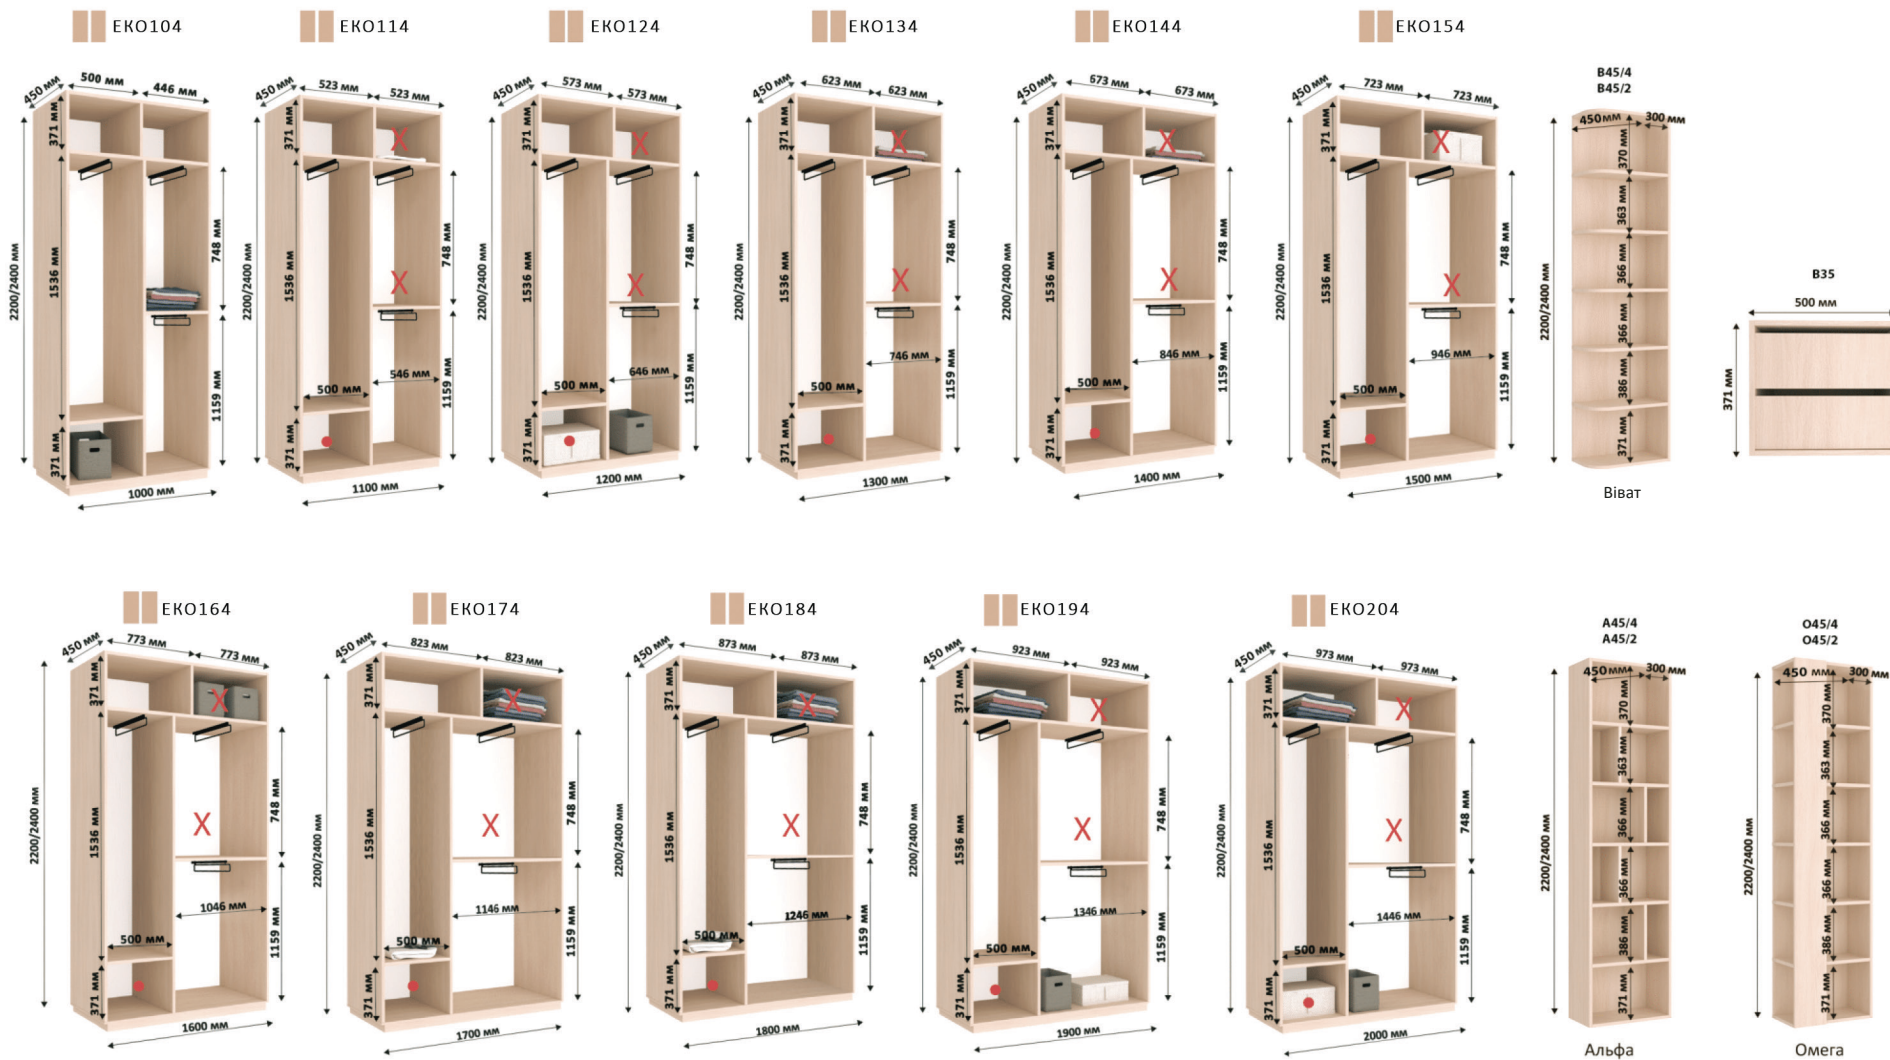

Всі вироби виготовлені з ламінованого ДСП товщиною - 18 мм
Торці оброблені пластиковою кромкою ПВХ - 0,5 мм, 2 мм

X Зменшення ширини шаф відбувається за рахунок виділених секцій
• Місце для можливого встановлення шухляд

- Х Зменшення ширини шаф відбувається за рахунок виділених секцій
- Місце для можливого встановлення шухляд

Всі вироби виготовлені з ламінованого ДСП товщиною - 18 мм
Торці оброблені пластиковою кромкою ПВХ - 0,5 мм, 2 мм

O60/4
O60/2

Омега

X Зменшення ширини шаф відбувається за рахунок виділених секцій
● Місце для можливого встановлення шухляд

Всі виробы виготовлені з ламінованого ДСП товщиною - 18мм
Торці оброблені пластиком кромкою ПВХ - 0,5мм, 2мм

X Зменшення ширини шаф відбувається за рахунок виділених секцій
• Місце для можливого встановлення шухляд

Всі вироби виготовлені з ламінованого ДСП товщиною - 18мм
Торці оброблені пластиковою кромкою ПВХ - 0,5мм, 2мм