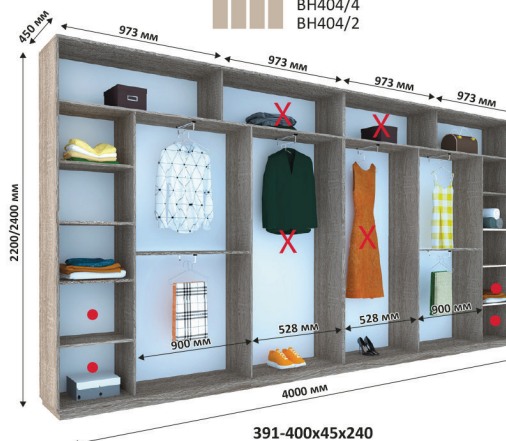

✗ Зменшення ширини шаф відбувається за рахунок виділених секцій
● Місце для можливого встановлення шухляд

Всі вироби виготовлені з ламінованого ДСП товщиною - 18мм
Торці оброблені пластиковою кромкою ПВХ - 0,5мм, 2мм

■ ■ ■ ■ BH364/4
■ ■ ■ ■ BH364/2

■ ■ ■ ■ BH374/4
■ ■ ■ ■ BH374/2

■ ■ ■ ■ BH384/4
■ ■ ■ ■ BH384/2

■ ■ ■ ■ BH394/4
■ ■ ■ ■ BH394/2

■ ■ ■ ■ BH404/4
■ ■ ■ ■ BH404/2

■ ■ ■ ■ BH484/4
■ ■ ■ ■ BH484/2

✗ Зменшення ширини шаф відбувається за рахунок виділених секцій
● Місце для можливого встановлення шухляд

Всі вироби виготовлені з ламінованого ДСП товщиною - 18мм
Торці оброблені пластиковою кромкою ПВХ - 0,5мм, 2мм

X Зменшення ширини шаф відбувається за рахунок виділених секцій
 ● Місце для можливого встановлення шухляд

Всі вироби виготовлені з ламінованого ДСП товщиною - 18мм
 Торці оброблені пластиковою кромкою ПВХ - 0,5мм, 2мм

X Зменшення ширини шаф відбувається за рахунок виділених секцій
• Місце для можливого встановлення шухляд