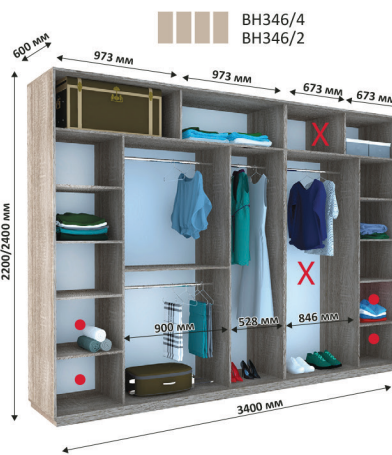

Всі вироби виготовлені з ламінованого ДСП товщиною - 18мм
Торці оброблені пластиковою кромкою ПВХ - 0,5мм, 2мм

- ✗ Зменшення ширини шаф відбувається за рахунок виділених секцій
- Місце для можливого встановлення шухляд

Всі вироби виготовлені з ламінованого ДСП товщиною - 18мм
Торці оброблені пластиковою кромкою ПВХ - 0,5мм, 2мм

271-280x60x240

281-290x60x240

291-300x60x240

301-310x60x240

311-320x60x240

321-330x60x240

331-340x60x240

341-350x60x240

X Зменшення ширини шаф відбувається за рахунок виділених секцій
 ● Місце для можливого встановлення шухляд

Всі вироби виготовлені з ламінованого ДСП товщиною - 18мм
 Торці оброблені пластиковою кромкою ПВХ - 0,5мм, 2мм