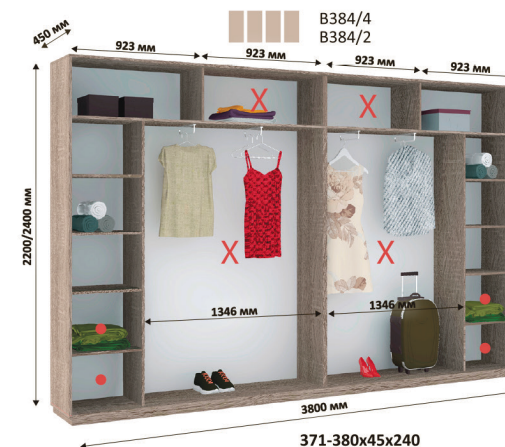

X Зменшення ширини шаф відбувається за рахунок виділених секцій
• Місце для можливого встановлення шухляд

Всі вироби виготовлені з ламінованого ДСП товщиною - 18мм
Торці оброблені пластиковою кромкою ПВХ - 0,5мм, 2мм