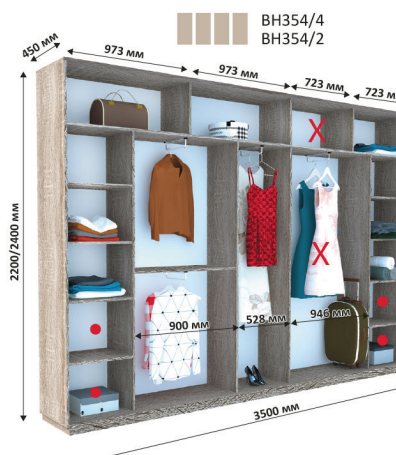

✗ Зменшення ширини шаф відбувається за рахунок виділених секцій
● Місце для можливого встановлення шухляд

Всі вироби виготовлені з ламінованого ДСП товщиною - 18 мм
Торці оброблені пластиковою кромкою ПВХ - 0,5 мм, 2 мм

271-280x45x240

281-290x45x240

291-300x45x240

301-310x45x240

311-320x45x240

321-330x45x240

331-340x45x240

341-350x45x240

✗ Зменшення ширини шаф відбувається за рахунок виділених секцій
● Місце для можливого встановлення шухляд

Всі вироби виготовлені з ламінованого ДСП товщиною - 18мм
Торці оброблені пластиковою кромкою ПВХ - 0,5мм, 2мм