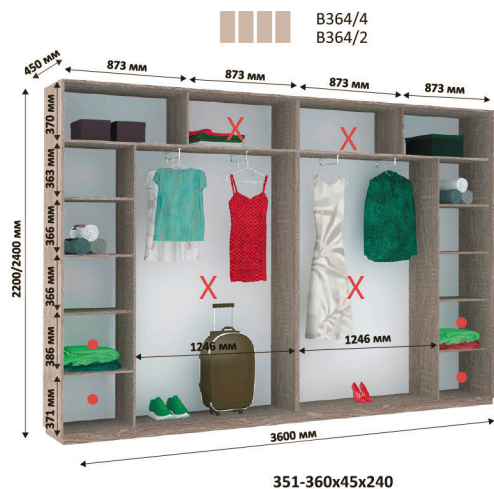

✗ Зменшення ширини шаф відбувається за рахунок виділених секцій
● Місце для можливого встановлення шухляд

Всі вироби виготовлені з ламінованого ДСП товщиною - 18мм
Торці оброблені пластиковою кромкою ПВХ - 0,5мм, 2мм

■ ■ ■ ■ BH364/4
■ ■ ■ ■ BH364/2

■ ■ ■ ■ BH374/4
■ ■ ■ ■ BH374/2

■ ■ ■ ■ BH384/4
■ ■ ■ ■ BH384/2

■ ■ ■ ■ BH394/4
■ ■ ■ ■ BH394/2

■ ■ ■ ■ BH404/4
■ ■ ■ ■ BH404/2

■ ■ ■ ■ BH484/4
■ ■ ■ ■ BH484/2

✗ Зменшення ширини шаф відбувається за рахунок виділених секцій
● Місце для можливого встановлення шухляд

Всі вироби виготовлені з ламінованого ДСП товщиною - 18мм
Торці оброблені пластиковою кромкою ПВХ - 0,5мм, 2мм

X Зменшення ширини шаф відбувається за рахунок виділених секцій
 ● Місце для можливого встановлення шухляд

Всі вироби виготовлені з ламінованого ДСП товщиною - 18мм
 Торці оброблені пластиковою кромкою ПВХ - 0,5мм, 2мм

X Зменшення ширини шаф відбувається за рахунок виділених секцій
• Місце для можливого встановлення шухляд