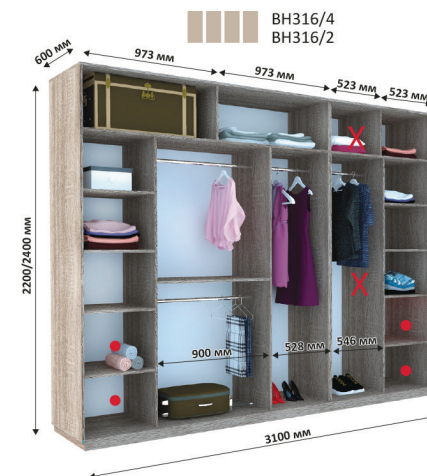

Всі вироби виготовлені з ламінованого ДСП товщиною - 18мм
Торці оброблені пластиковою кромкою ПВХ - 0,5мм, 2мм

- ✗ Зменшення ширини шаф відбувається за рахунок виділених секцій
- Місце для можливого встановлення шухляд

Всі вироби виготовлені з ламінованого ДСП товщиною - 18мм
Торці оброблені пластиковою кромкою ПВХ - 0,5мм, 2мм

271-280x60x240

281-290x60x240

291-300x60x240

301-310x60x240

311-320x60x240

321-330x60x240

331-340x60x240

341-350x60x240

X Зменшення ширини шаф відбувається за рахунок виділених секцій
 ● Місце для можливого встановлення шухляд

Всі вироби виготовлені з ламінованого ДСП товщиною - 18мм
 Торці оброблені пластиковою кромкою ПВХ - 0,5мм, 2мм