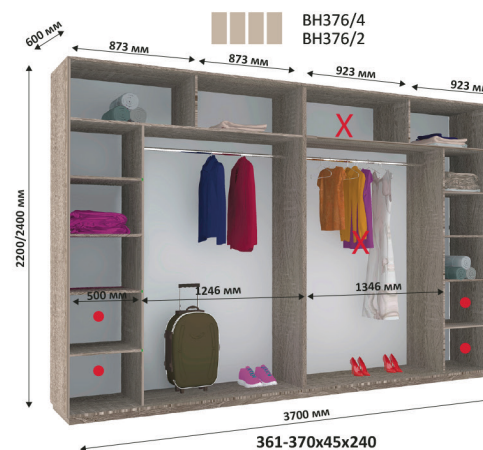

341-350x60x240

X Зменшення ширини шаф відбувається за рахунок виділених секцій
 ● Місце для можливого встановлення шухляд

Всі вироби виготовлені з ламінованого ДСП товщиною - 18мм
 Торці оброблені пластиковою кромкою ПВХ - 0,5мм, 2мм

X Зменшення ширини шаф відбувається за рахунок виділених секцій
 • Місце для можливого встановлення шухляд

Всі вироби виготовлені з ламінованого ДСП товщиною - 18мм
 Торці оброблені пластиковою кромкою ПВХ - 0,5мм, 2мм