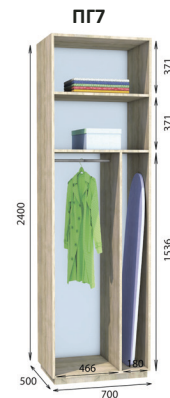

«Тресто»

ГАРДЕРОБНІ МОДУЛЬНІ

ДОМАШНІ ОФІСНІ МЕБЛІ

ДОДАТКОВІ ЕЛЕМЕНТИ

*Можливий підріз глибини та ширини
Можливий підріз висоти всіх модулів до 200 см
Всі вироби виготовлені з ламінованої ДСП товщиною 18мм
Торці оброблені пластиковою кромкою ПВХ - 0.5мм/2мм
Всі модулі ідуть без цоколю, є можливість замовити цоколь окремо за додаткову оплату