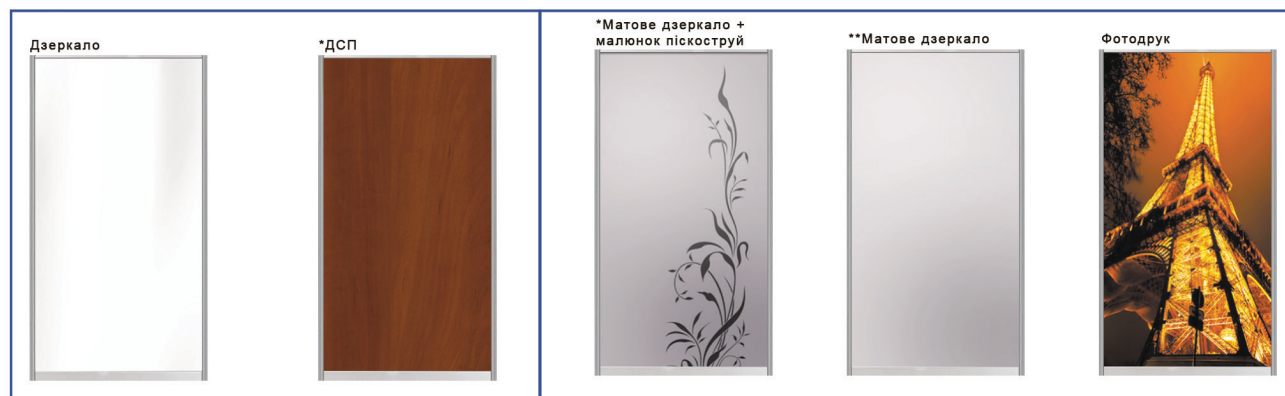

ДСП+матове дзеркало 2.2
СТ**

СТ** 7.1 ДСП дзеркало

СТ** 7.3 дзеркало

СТ** 7.4 ДСП

ВАРІАНТИ ФАСАДІВ

ДСП+матове дзеркало 2.1
СТ**