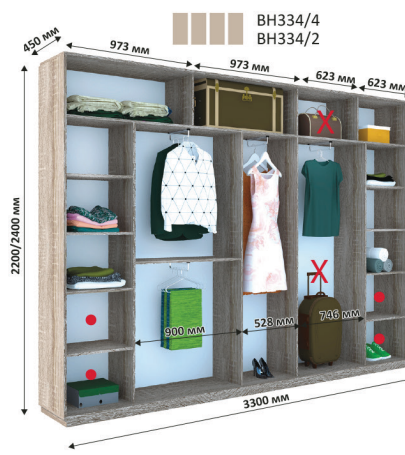

X Зменшення ширини шаф відбувається за рахунок виділених секцій
● Місце для можливого встановлення шухляд

Всі вироби виготовлені з ламінованого ДСП товщиною - 18мм
Торці оброблені пластиковою кромкою ПВХ - 0,5мм, 2мм

✗ Зменшення ширини шаф відбувається за рахунок виділених секцій
● Місце для можливого встановлення шухляд

Всі вироби виготовлені з ламінованого ДСП товщиною - 18 мм
Торці оброблені пластиковою кромкою ПВХ - 0,5 мм, 2 мм

271-280x45x240

281-290x45x240

291-300x45x240

301-310x45x240

311-320x45x240

321-330x45x240

331-340x45x240

341-350x45x240

✗ Зменшення ширини шаф відбувається за рахунок виділених секцій
● Місце для можливого встановлення шухляд

Всі вироби виготовлені з ламінованого ДСП товщиною - 18мм
Торці оброблені пластиковою кромкою ПВХ - 0,5мм, 2мм