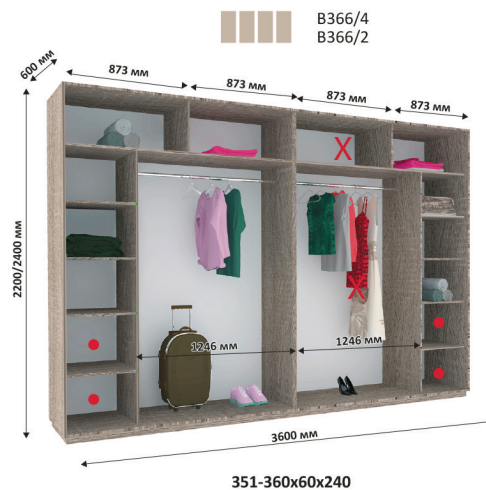

341-350x60x240

X Зменшення ширини шаф відбувається за рахунок виділених секцій
 ● Місце для можливого встановлення шухляд

Всі вироби виготовлені з ламінованого ДСП товщиною - 18мм
 Торці оброблені пластиковою кромкою ПВХ - 0,5мм, 2мм

ВН366/4
ВН366/2

ВН376/4
ВН376/2

ВН386/4
ВН386/2

ВН396/4
ВН396/2

ВН406/4
ВН406/2

ВН486/4
ВН486/2

Х Зменшення ширини шаф відбувається за рахунок виділених секцій
• Місце для можливого встановлення шухляд

Всі вироби виготовлені з ламінованого ДСП товщиною - 18мм
Торці оброблені пластиковою кромкою ПВХ - 0,5мм, 2мм

X Зменшення ширини шаф відбувається за рахунок виділених секцій
 • Місце для можливого встановлення шухляд

Всі вироби виготовлені з ламінованого ДСП товщиною - 18мм
 Торці оброблені пластиковою кромкою ПВХ - 0,5мм, 2мм

Кошик для зберігання

Брючниця

*Можливий підріз глибини та ширини
Можливий підріз висоти всіх модулів до 200 см
Всі вироби виготовлені з ламінованої ДСП товщиною 18мм
Торці оброблені пластиковою кромкою ПВХ - 0.5мм/2мм
Всі модулі ідуть без цоколю, є можливість замовити цоколь окремо за додаткову оплату