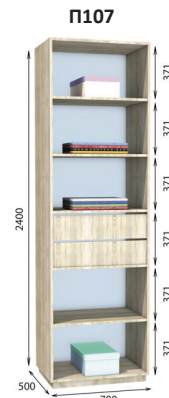

«Тресто»

ГАРДЕРОБНІ МОДУЛЬНІ

ДОМАШНІ ОФІСНІ МЕБЛІ

ДОДАТКОВІ ЕЛЕМЕНТИ

*Можливий підріз глибини та ширини
Можливий підріз висоти всіх модулів до 200 см
Всі вироби виготовлені з ламінованої ДСП товщиною 18мм
Торці оброблені пластиковою кромкою ПВХ - 0.5мм/2мм
Всі модулі ідуть без цоколю, є можливість замовити цоколь окремо за додаткову оплату