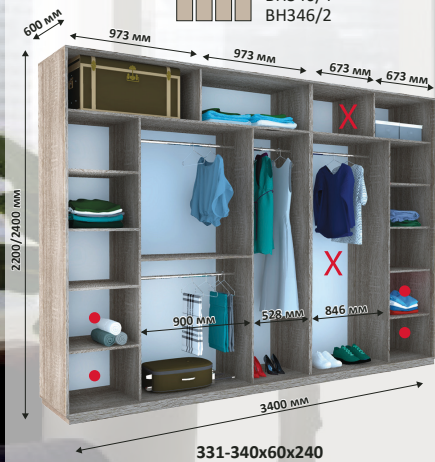

*Шафа компанії «ДОМ»
принесе порядок в Ваш дом*

«Bivat»

Всі вироби виготовлені з ламінованого
ДСП товщиною - 18мм
Торці оброблені пластиковою кромкою
ПВХ - 0,5мм, 2мм

ВН346/4
ВН346/2