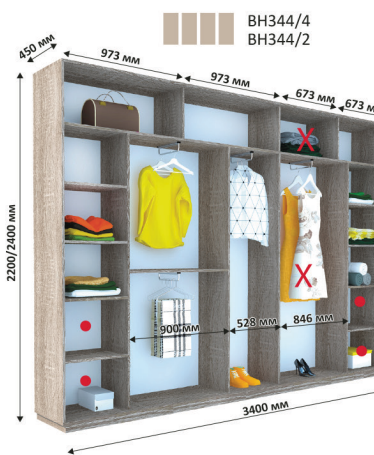

✗ Зменшення ширини шаф відбувається за рахунок виділених секцій
● Місце для можливого встановлення шухляд

Всі вироби виготовлені з ламінованого ДСП товщиною - 18 мм
Торці оброблені пластиковою кромкою ПВХ - 0,5 мм, 2 мм

271-280x45x240

281-290x45x240

291-300x45x240

301-310x45x240

311-320x45x240

321-330x45x240

331-340x45x240

341-350x45x240

✗ Зменшення ширини шаф відбувається за рахунок виділених секцій
● Місце для можливого встановлення шухляд

Всі вироби виготовлені з ламінованого ДСП товщиною - 18мм
Торці оброблені пластиковою кромкою ПВХ - 0,5мм, 2мм