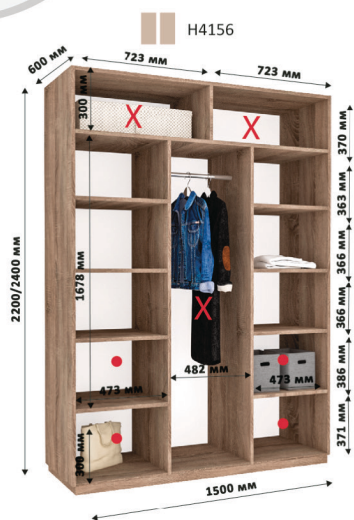

X Зменшення ширини шаф відбувається за рахунок виділених секцій
• Місце для можливого встановлення шухляд

Всі вироби виготовлені з ламінованого ДСП товщиною - 18мм
Торці оброблені пластиковою кромкою ПВХ - 0,5мм, 2мм

«Новатор»

АЛЮМІНІЄВІ РОЗСУВНІ СИСТЕМИ

X Зменшення ширини шаф відбувається за рахунок виділених секцій
• Місце для можливого встановлення шухляд

Всі вироби виготовлені з ламінованого ДСП товщиною - 18 мм
Торці оброблені пластиковою кромкою ПВХ - 0,5 мм, 2 мм

«Новатор»

АЛЮМІНІЄВІ РОЗСУВНІ СИСТЕМИ

- X Зменшення ширини шаф відбувається за рахунок виділених секцій
- Місце для можливого встановлення шухляд
- * Антресоль проста поділена на дві частини 2 або 3 двері