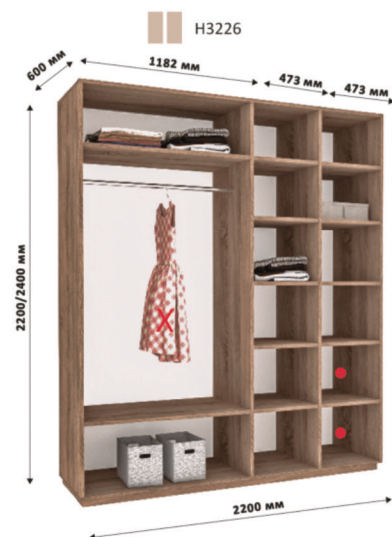

«Новатор»

АЛЮМІНІЄВІ РОЗСУВНІ СИСТЕМИ

X Зменшення ширини шаф відбувається за рахунок виділених секцій
• Місце для можливого встановлення шухляд

Всі вироби виготовлені з ламінованого ДСП товщиною - 18 мм
Торці оброблені пластиковою кромкою ПВХ - 0,5 мм, 2 мм