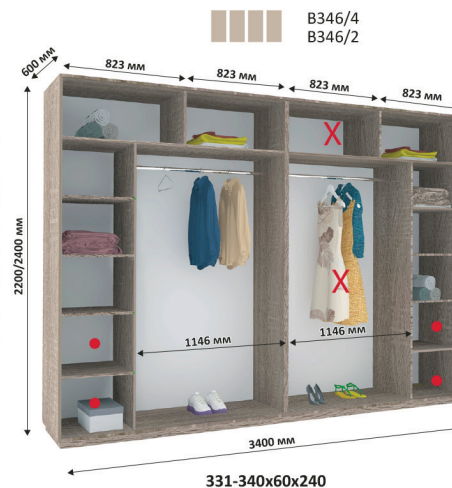

X Зменшення ширини шаф відбувається за рахунок виділених секцій
 • Місце для можливого встановлення шухляд

Всі вироби виготовлені з ламінованого ДСП товщиною - 18мм
 Торці оброблені пластиковою кромкою ПВХ - 0,5мм, 2мм