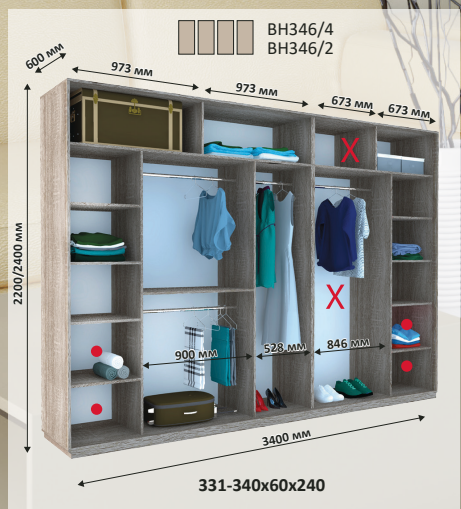

*Шафа компанії «ДОМ»
принесе порядок в Ваш дом*

«Виват»

Всі вироби виготовлені з ламінованого
ДСП товщиною - 18мм
Торці оброблені пластиковою кромкою
ПВХ - 0,5мм, 2мм