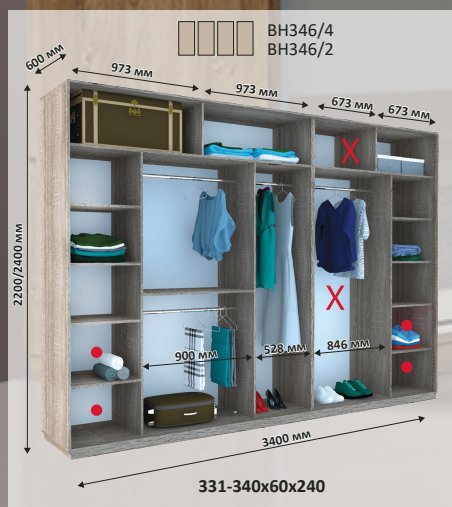

*Шкафи компанії «ДОМ»
принесуть порядок в Ваш дом*

«Bibam»

Всі вироби виготовлені з ламінованого
ДСП товщиною - 18мм
Торці оброблені пластиковою кромкою
ПВХ - 0,5мм, 2мм