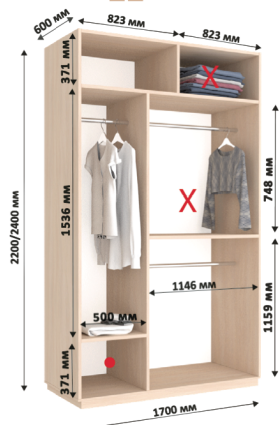

ЕКО176

X Зменшення ширини шаф відбувається за рахунок виділених секцій
● Місце для можливого встановлення шухляд

Всі виробы виготовлені з ламінованого ДСП товщиною - 18мм
Торці оброблені пластиком кромкою ПВХ - 0,5мм, 2мм