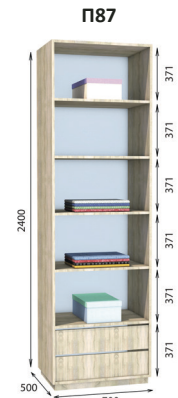

«Тресто»

ГАРДЕРОБНІ МОДУЛЬНІ

ДОМАШНІ ОФІСНІ МЕБЛІ

ДОДАТКОВІ ЕЛЕМЕНТИ

*Можливий підріз глибини та ширини
Можливий підріз висоти всіх модулів до 200 см
Всі вироби виготовлені з ламінованої ДСП товщиною 18мм
Торці оброблені пластиковою кромкою ПВХ - 0.5мм/2мм
Всі модулі ідуть без цоколю, є можливість замовити цоколь окремо за додаткову оплату