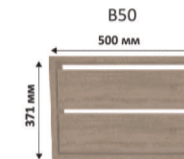

ВН366/4
ВН366/2

ВН376/4
ВН376/2

ВН386/4
ВН386/2

ВН396/4
ВН396/2

ВН406/4
ВН406/2

ВН486/4
ВН486/2

Х Зменшення ширини шаф відбувається за рахунок виділених секцій
• Місце для можливого встановлення шухляд

Всі вироби виготовлені з ламінованого ДСП товщиною - 18мм
Торці оброблені пластиковою кромкою ПВХ - 0,5мм, 2мм

X Зменшення ширини шаф відбувається за рахунок виділених секцій
 • Місце для можливого встановлення шухляд

Всі вироби виготовлені з ламінованого ДСП товщиною - 18мм
 Торці оброблені пластиковою кромкою ПВХ - 0,5мм, 2мм