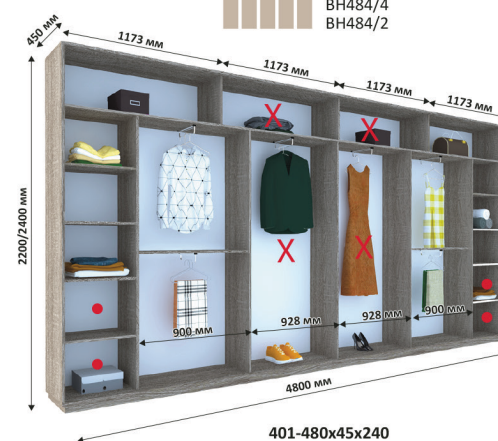

✗ Зменшення ширини шаф відбувається за рахунок виділених секцій
● Місце для можливого встановлення шухляд

Всі вироби виготовлені з ламінованого ДСП товщиною - 18мм
Торці оброблені пластиковою кромкою ПВХ - 0,5мм, 2мм

■ ■ ■ ■ BH364/4
■ ■ ■ ■ BH364/2

■ ■ ■ ■ BH374/4
■ ■ ■ ■ BH374/2

■ ■ ■ ■ BH384/4
■ ■ ■ ■ BH384/2

■ ■ ■ ■ BH394/4
■ ■ ■ ■ BH394/2

■ ■ ■ ■ BH404/4
■ ■ ■ ■ BH404/2

■ ■ ■ ■ BH484/4
■ ■ ■ ■ BH484/2

✗ Зменшення ширини шаф відбувається за рахунок виділених секцій
● Місце для можливого встановлення шухляд

Всі вироби виготовлені з ламінованого ДСП товщиною - 18мм
Торці оброблені пластиковою кромкою ПВХ - 0,5мм, 2мм

X Зменшення ширини шаф відбувається за рахунок виділених секцій
 ● Місце для можливого встановлення шухляд

Всі вироби виготовлені з ламінованого ДСП товщиною - 18мм
 Торці оброблені пластиковою кромкою ПВХ - 0,5мм, 2мм

X Зменшення ширини шаф відбувається за рахунок виділених секцій
• Місце для можливого встановлення шухляд