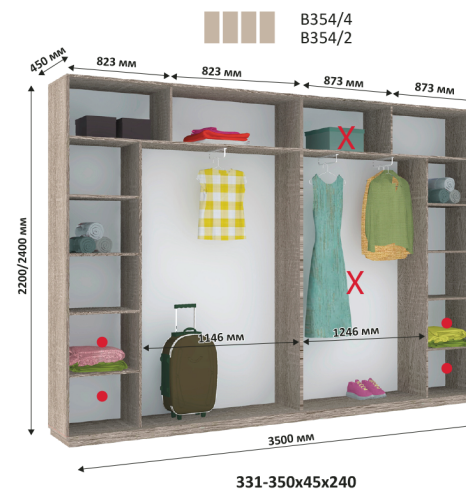

✗ Зменшення ширини шаф відбувається за рахунок виділених секцій
● Місце для можливого встановлення шухляд

Всі вироби виготовлені з ламінованого ДСП товщиною - 18мм
Торці оброблені пластиковою кромкою ПВХ - 0,5мм, 2мм

■ ■ ■ ■ BH364/4
■ ■ ■ ■ BH364/2

■ ■ ■ ■ BH374/4
■ ■ ■ ■ BH374/2

■ ■ ■ ■ BH384/4
■ ■ ■ ■ BH384/2

■ ■ ■ ■ BH394/4
■ ■ ■ ■ BH394/2

■ ■ ■ ■ BH404/4
■ ■ ■ ■ BH404/2

■ ■ ■ ■ BH484/4
■ ■ ■ ■ BH484/2

✗ Зменшення ширини шаф відбувається за рахунок виділених секцій
● Місце для можливого встановлення шухляд

Всі вироби виготовлені з ламінованого ДСП товщиною - 18мм
Торці оброблені пластиковою кромкою ПВХ - 0,5мм, 2мм

X Зменшення ширини шаф відбувається за рахунок виділених секцій
 ● Місце для можливого встановлення шухляд

Всі вироби виготовлені з ламінованого ДСП товщиною - 18мм
 Торці оброблені пластиковою кромкою ПВХ - 0,5мм, 2мм

X Зменшення ширини шаф відбувається за рахунок виділених секцій
• Місце для можливого встановлення шухляд