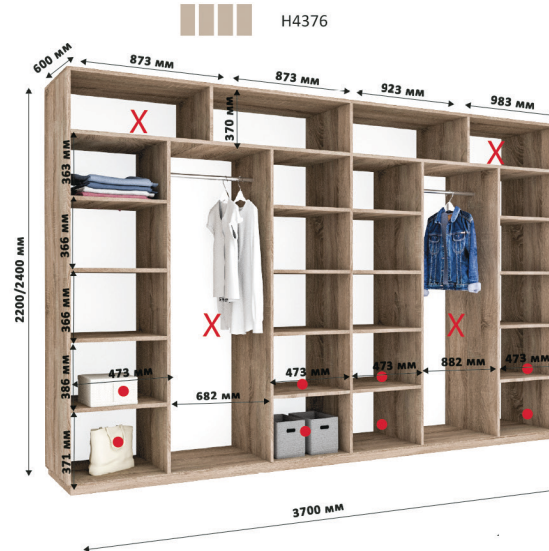

Всі вироби виготовлені з ламінованого ДСП товщиною - 18мм
Торці оброблені пластиковою кромкою ПВХ - 0,5мм, 2мм

«Новатор»

АЛЮМІНІЄВІ РОЗСУВНІ СИСТЕМИ

X Зменшення ширини шаф відбувається за рахунок виділених секцій
• Місце для можливого встановлення шухляд

Всі вироби виготовлені з ламінованого ДСП товщиною - 18мм
Торці оброблені пластиковою кромкою ПВХ - 0,5мм, 2мм

Віват

Альфа

Омега

H50
473 мм

X Зменшення ширини шаф відбувається за рахунок виділених секцій
• Місце для можливого встановлення шухляд