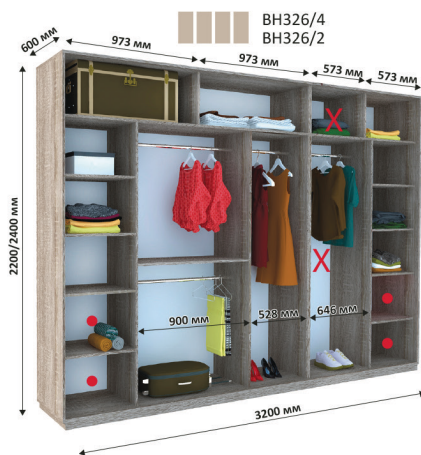

Всі вироби виготовлені з ламінованого ДСП товщиною - 18мм
Торці оброблені пластиковою кромкою ПВХ - 0,5мм, 2мм

- ✗ Зменшення ширини шаф відбувається за рахунок виділених секцій
- Місце для можливого встановлення шухляд

Всі вироби виготовлені з ламінованого ДСП товщиною - 18мм
Торці оброблені пластиковою кромкою ПВХ - 0,5мм, 2мм

271-280x60x240

281-290x60x240

291-300x60x240

301-310x60x240

311-320x60x240

321-330x60x240

331-340x60x240

341-350x60x240

X Зменшення ширини шаф відбувається за рахунок виділених секцій
 ● Місце для можливого встановлення шухляд

Всі вироби виготовлені з ламінованого ДСП товщиною - 18мм
 Торці оброблені пластиковою кромкою ПВХ - 0,5мм, 2мм