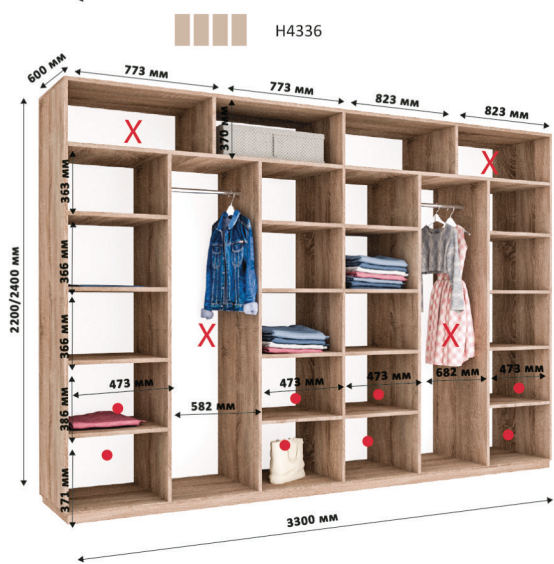

X Зменшення ширини шаф відбувається за рахунок виділених секцій
• Місце для можливого встановлення шухляд

Всі вироби виготовлені з ламінованого ДСП товщиною - 18мм
Торці оброблені пластиковою кромкою ПВХ - 0,5мм, 2мм

«Новатор»

АЛЮМІНІЄВІ РОЗСУВНІ СИСТЕМИ

X Зменшення ширини шаф відбувається за рахунок виділених секцій
• Місце для можливого встановлення шухляд

Всі вироби виготовлені з ламінованого ДСП товщиною - 18 мм
Торці оброблені пластиковою кромкою ПВХ - 0,5 мм, 2 мм

«Новатор»

АЛЮМІНІЄВІ РОЗСУВНІ СИСТЕМИ

- X Зменшення ширини шаф відбувається за рахунок виділених секцій
- Місце для можливого встановлення шухляд
- * Антресоль проста поділена на дві частини 2 або 3 двері

Всі вироби виготовлені з ламінованого ДСП товщиною - 18мм
Торці оброблені пластиковою кромкою ПВХ - 0,5мм, 2мм

«Новатор»

АЛЮМІНІЄВІ РОЗСУВНІ СИСТЕМИ

X Зменшення ширини шаф відбувається за рахунок виділених секцій
• Місце для можливого встановлення шухляд