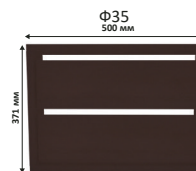

Φ134/4
Φ134/2

121-130x45x240

Φ144/4
Φ144/2

131-140x45x240

Φ154/4
Φ154/2

141-150x45x240

Φ164/4
Φ164/2

151-160x45x240

Φ174/4
Φ174/2

161-170x45x240

Φ184/4
Φ184/2

171-180x45x240

Φ194/4
Φ194/2

181-190x45x240

Φ204/4
Φ204/2

191-200x45x240

Φ45/4
Φ45/2

Фаворит

O45/4
O45/2

Омега

A45/4
A45/2

Альфа

Φ35
500 mm

Х Зменшення ширини шаф відбувається за рахунок виділених секцій
● Місце для можливого встановлення шухляд

Всі вироби виготовлені з ламінованого ДСП товщиною - 18 мм
Торці оброблені пластиковою кромкою ПВХ - 0,5 мм, 2 мм

X Зменшення ширини шаф відбувається за рахунок виділених секцій
• Місце для можливого встановлення шухляд