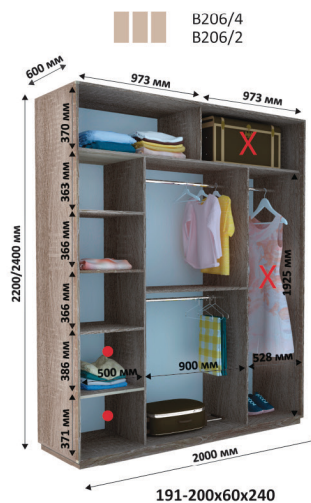

Всі вироби виготовлені з ламінованого ДСП товщиною - 18мм
Торці оброблені пластиковою кромкою ПВХ - 0,5мм, 2мм

X Зменшення ширини шаф відбувається за рахунок виділених секцій
 ● Місце для можливого встановлення шухляд

Всі вироби виготовлені з ламінованого ДСП товщиною - 18мм
 Торці оброблені пластиковою кромкою ПВХ - 0,5мм, 2мм

X Зменшення ширини шаф відбувається за рахунок виділених секцій
• Місце для можливого встановлення шухляд

Всі вироби виготовлені з ламінованого ДСП товщиною - 18мм
Торці оброблені пластиковою кромкою ПВХ - 0,5мм, 2мм

Х Зменшення ширини шаф відбувається за рахунок виділених секцій
● Місце для можливого встановлення шухляд

Всі вироби виготовлені з ламінованого ДСП товщиною - 18мм
Торці оброблені пластиковою кромкою ПВХ - 0,5мм, 2мм

- ✗ Зменшення ширини шаф відбувається за рахунок виділених секцій
- Місце для можливого встановлення шухляд