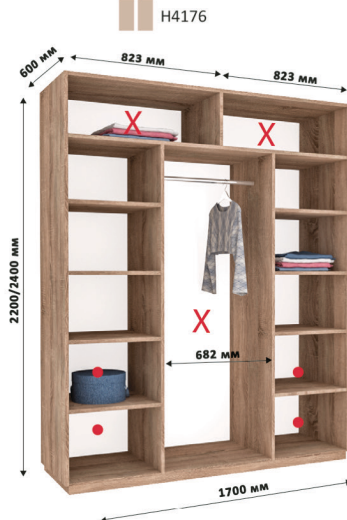

X Зменшення ширини шаф відбувається за рахунок виділених секцій
• Місце для можливого встановлення шухляд

Всі вироби виготовлені з ламінованого ДСП товщиною - 18мм
Торці оброблені пластиковою кромкою ПВХ - 0,5мм, 2мм

«Новатор»

АЛЮМІНІЄВІ РОЗСУВНІ СИСТЕМИ

X Зменшення ширини шаф відбувається за рахунок виділених секцій
• Місце для можливого встановлення шухляд

Всі вироби виготовлені з ламінованого ДСП товщиною - 18 мм
Торці оброблені пластиковою кромкою ПВХ - 0,5 мм, 2 мм

«Новатор»

АЛЮМІНІЄВІ РОЗСУВНІ СИСТЕМИ

- X Зменшення ширини шаф відбувається за рахунок виділених секцій
- Місце для можливого встановлення шухляд
- * Антресоль проста поділена на дві частини 2 або 3 двері