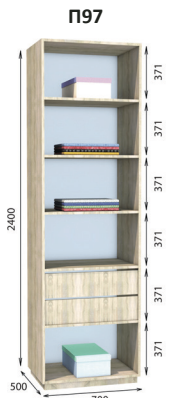

«Тресто»

ГАРДЕРОБНІ МОДУЛЬНІ

ДОМАШНІ ОФІСНІ МЕБЛІ

ДОДАТКОВІ ЕЛЕМЕНТИ

*Можливий підріз глибини та ширини
Можливий підріз висоти всіх модулів до 200 см
Всі вироби виготовлені з ламінованої ДСП товщиною 18мм
Торці оброблені пластиковою кромкою ПВХ - 0.5мм/2мм
Всі модулі ідуть без цоколю, є можливість замовити цоколь окремо за додаткову оплату