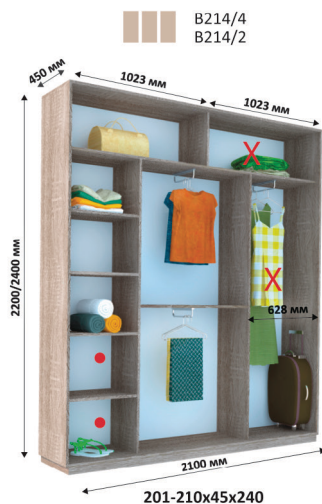

«Виват»

Всі вироби виготовлені з ламінованого
ДСП товщиною - 18мм
Торці оброблені пластиковою кромкою
ПВХ - 0,5мм, 2мм

301-310x60x240

*Шафры компанії «ДОМ»
принесуть порядок в Ваш дом*

«Виват»

Всі вироби виготовлені з ламінованого
ДСП товщиною - 18мм
Торці оброблені пластиковою кромкою
ПВХ - 0,5мм, 2мм

X Зменшення ширини шаф відбувається за рахунок виділених секцій
● Місце для можливого встановлення шухляд

Всі вироби виготовлені з ламінованого ДСП товщиною - 18мм
Торці оброблені пластиковою кромкою ПВХ - 0,5мм, 2мм