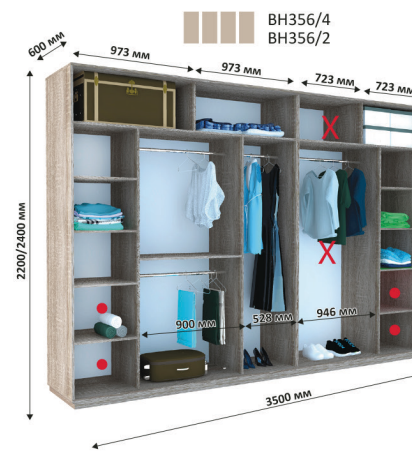

Всі вироби виготовлені з ламінованого ДСП товщиною - 18мм
Торці оброблені пластиковою кромкою ПВХ - 0,5мм, 2мм

- ✗ Зменшення ширини шаф відбувається за рахунок виділених секцій
- Місце для можливого встановлення шухляд

Всі вироби виготовлені з ламінованого ДСП товщиною - 18мм
Торці оброблені пластиковою кромкою ПВХ - 0,5мм, 2мм

271-280x60x240

281-290x60x240

291-300x60x240

301-310x60x240

311-320x60x240

321-330x60x240

331-340x60x240

341-350x60x240

X Зменшення ширини шаф відбувається за рахунок виділених секцій
 ● Місце для можливого встановлення шухляд

Всі вироби виготовлені з ламінованого ДСП товщиною - 18мм
 Торці оброблені пластиковою кромкою ПВХ - 0,5мм, 2мм