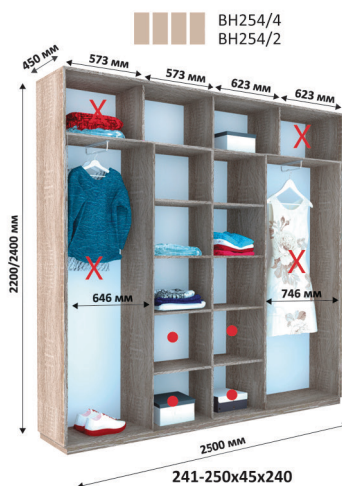

«Виват»

Всі вироби виготовлені з ламінованого
ДСП товщиною - 18мм
Торці оброблені пластиковою кромкою
ПВХ - 0,5мм, 2мм

301-310x60x240

*Шафры компанії «ДОМ»
принесуть порядок в Ваш дом*

«Виват»

Всі вироби виготовлені з ламінованого
ДСП товщиною - 18мм
Торці оброблені пластиковою кромкою
ПВХ - 0,5мм, 2мм

X Зменшення ширини шаф відбувається за рахунок виділених секцій
● Місце для можливого встановлення шухляд

Всі вироби виготовлені з ламінованого ДСП товщиною - 18мм
Торці оброблені пластиковою кромкою ПВХ - 0,5мм, 2мм

✗ Зменшення ширини шаф відбувається за рахунок виділених секцій
● Місце для можливого встановлення шухляд

Всі вироби виготовлені з ламінованого ДСП товщиною - 18 мм
Торці оброблені пластиковою кромкою ПВХ - 0,5 мм, 2 мм