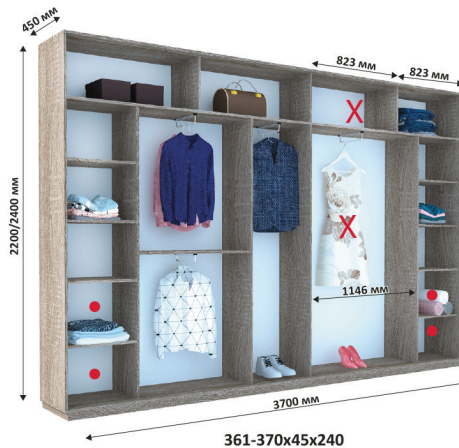

■ ■ ■ ■ BH374/4
■ ■ ■ ■ BH374/2