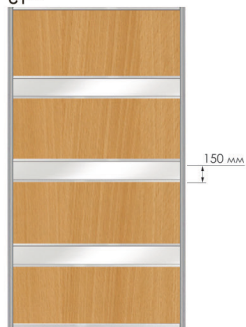

ДСП+матове дзеркало 3.1
СТ**