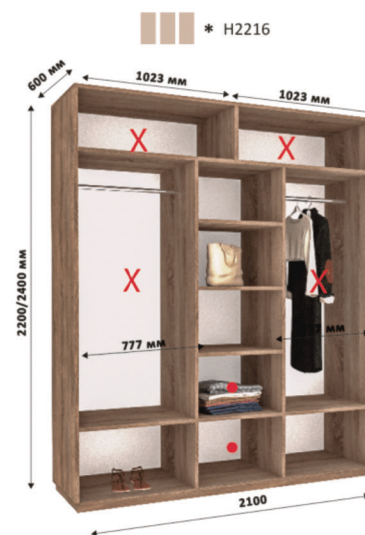

O60/4
O60/2

Омега

X Зменшення ширини шаф відбувається за рахунок виділених секцій
● Місце для можливого встановлення шухляд

Всі виробы виготовлені з ламінованого ДСП товщиною - 18мм
Торці оброблені пластиком кромкою ПВХ - 0,5мм, 2мм

X Зменшення ширини шаф відбувається за рахунок виділених секцій
• Місце для можливого встановлення шухляд

Всі вироби виготовлені з ламінованого ДСП товщиною - 18мм
Торці оброблені пластиковою кромкою ПВХ - 0,5мм, 2мм