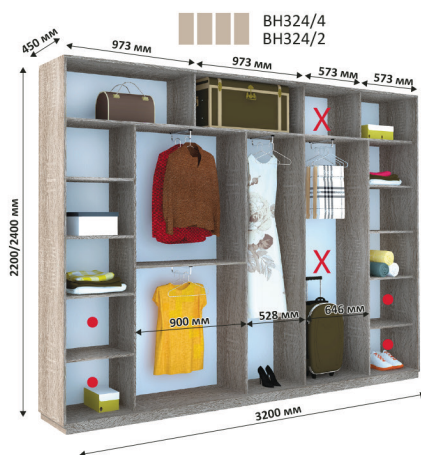

✗ Зменшення ширини шаф відбувається за рахунок виділених секцій
● Місце для можливого встановлення шухляд

Всі вироби виготовлені з ламінованого ДСП товщиною - 18 мм
Торці оброблені пластиковою кромкою ПВХ - 0,5 мм, 2 мм

271-280x45x240

281-290x45x240

291-300x45x240

301-310x45x240

311-320x45x240

321-330x45x240

331-340x45x240

341-350x45x240

✗ Зменшення ширини шаф відбувається за рахунок виділених секцій
● Місце для можливого встановлення шухляд

Всі вироби виготовлені з ламінованого ДСП товщиною - 18мм
Торці оброблені пластиковою кромкою ПВХ - 0,5мм, 2мм