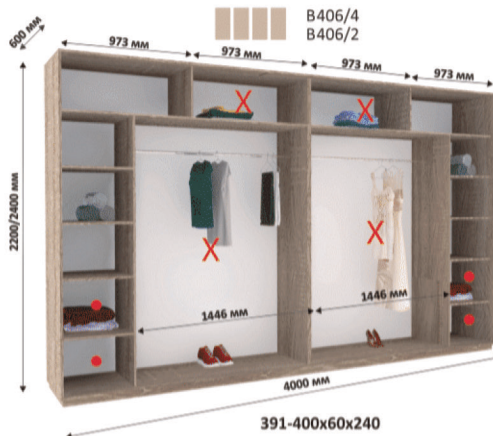

341-350x60x240

X Зменшення ширини шаф відбувається за рахунок виділених секцій
 ● Місце для можливого встановлення шухляд

Всі вироби виготовлені з ламінованого ДСП товщиною - 18мм
 Торці оброблені пластиковою кромкою ПВХ - 0,5мм, 2мм

ВН366/4
ВН366/2

ВН376/4
ВН376/2

ВН386/4
ВН386/2

ВН396/4
ВН396/2

ВН406/4
ВН406/2

ВН486/4
ВН486/2

Х Зменшення ширини шаф відбувається за рахунок виділених секцій
• Місце для можливого встановлення шухляд

Всі вироби виготовлені з ламінованого ДСП товщиною - 18мм
Торці оброблені пластиковою кромкою ПВХ - 0,5мм, 2мм

X Зменшення ширини шаф відбувається за рахунок виділених секцій
 • Місце для можливого встановлення шухляд

Всі вироби виготовлені з ламінованого ДСП товщиною - 18мм
 Торці оброблені пластиковою кромкою ПВХ - 0,5мм, 2мм

X Зменшення ширини шаф відбувається за рахунок виділених секцій
● Місце для можливого встановлення шухляд

Всі вироби виготовлені з ламінованого ДСП товщиною - 18мм
Торці оброблені пластиковою кромкою ПВХ - 0,5мм, 2мм