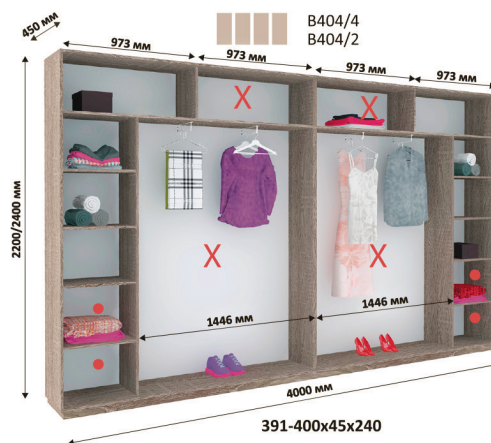

X Зменшення ширини шаф відбувається за рахунок виділених секцій
• Місце для можливого встановлення шухляд

Всі вироби виготовлені з ламінованого ДСП товщиною - 18мм
Торці оброблені пластиковою кромкою ПВХ - 0,5мм, 2мм