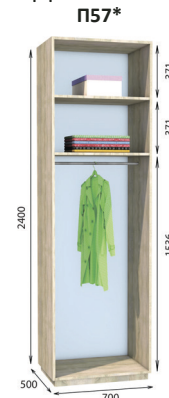

«Тресто»

ГАРДЕРОБНІ МОДУЛЬНІ

ДОМАШНІ ОФІСНІ МЕБЛІ

ДОДАТКОВІ ЕЛЕМЕНТИ

*Можливий підріз глибини та ширини
Можливий підріз висоти всіх модулів до 200 см
Всі вироби виготовлені з ламінованої ДСП товщиною 18мм
Торці оброблені пластиковою кромкою ПВХ - 0.5мм/2мм
Всі модулі ідуть без цоколю, є можливість замовити цоколь окремо за додаткову оплату