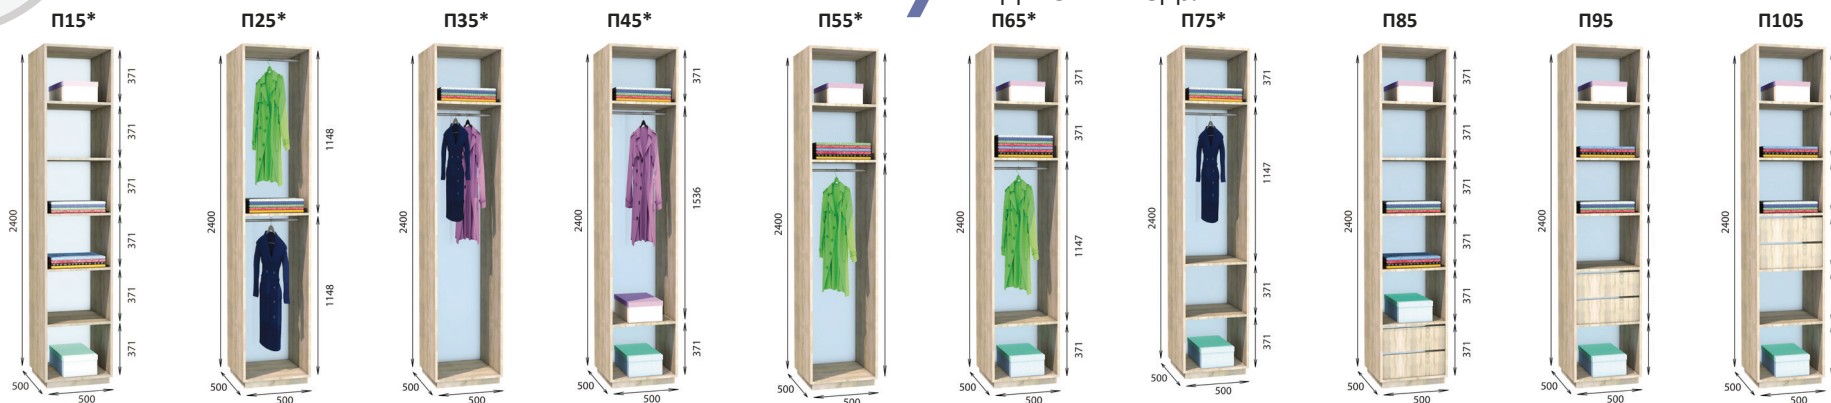

«Тресто»

ГАРДЕРОБНІ МОДУЛНІ

ДОДАТКОВІ ЕЛЕМЕНТИ

*Можливий підріз глибини та ширини
Можливий підріз висоти всіх модулів до 200 см
Всі вироби виготовлені з ламінованої ДСП товщиною 18мм
Торці оброблені пластиковою кромкою ПВХ - 0.5мм/2мм
Всі модулі ідуть без цоколю, є можливість замовити цоколь окремо за додаткову оплату