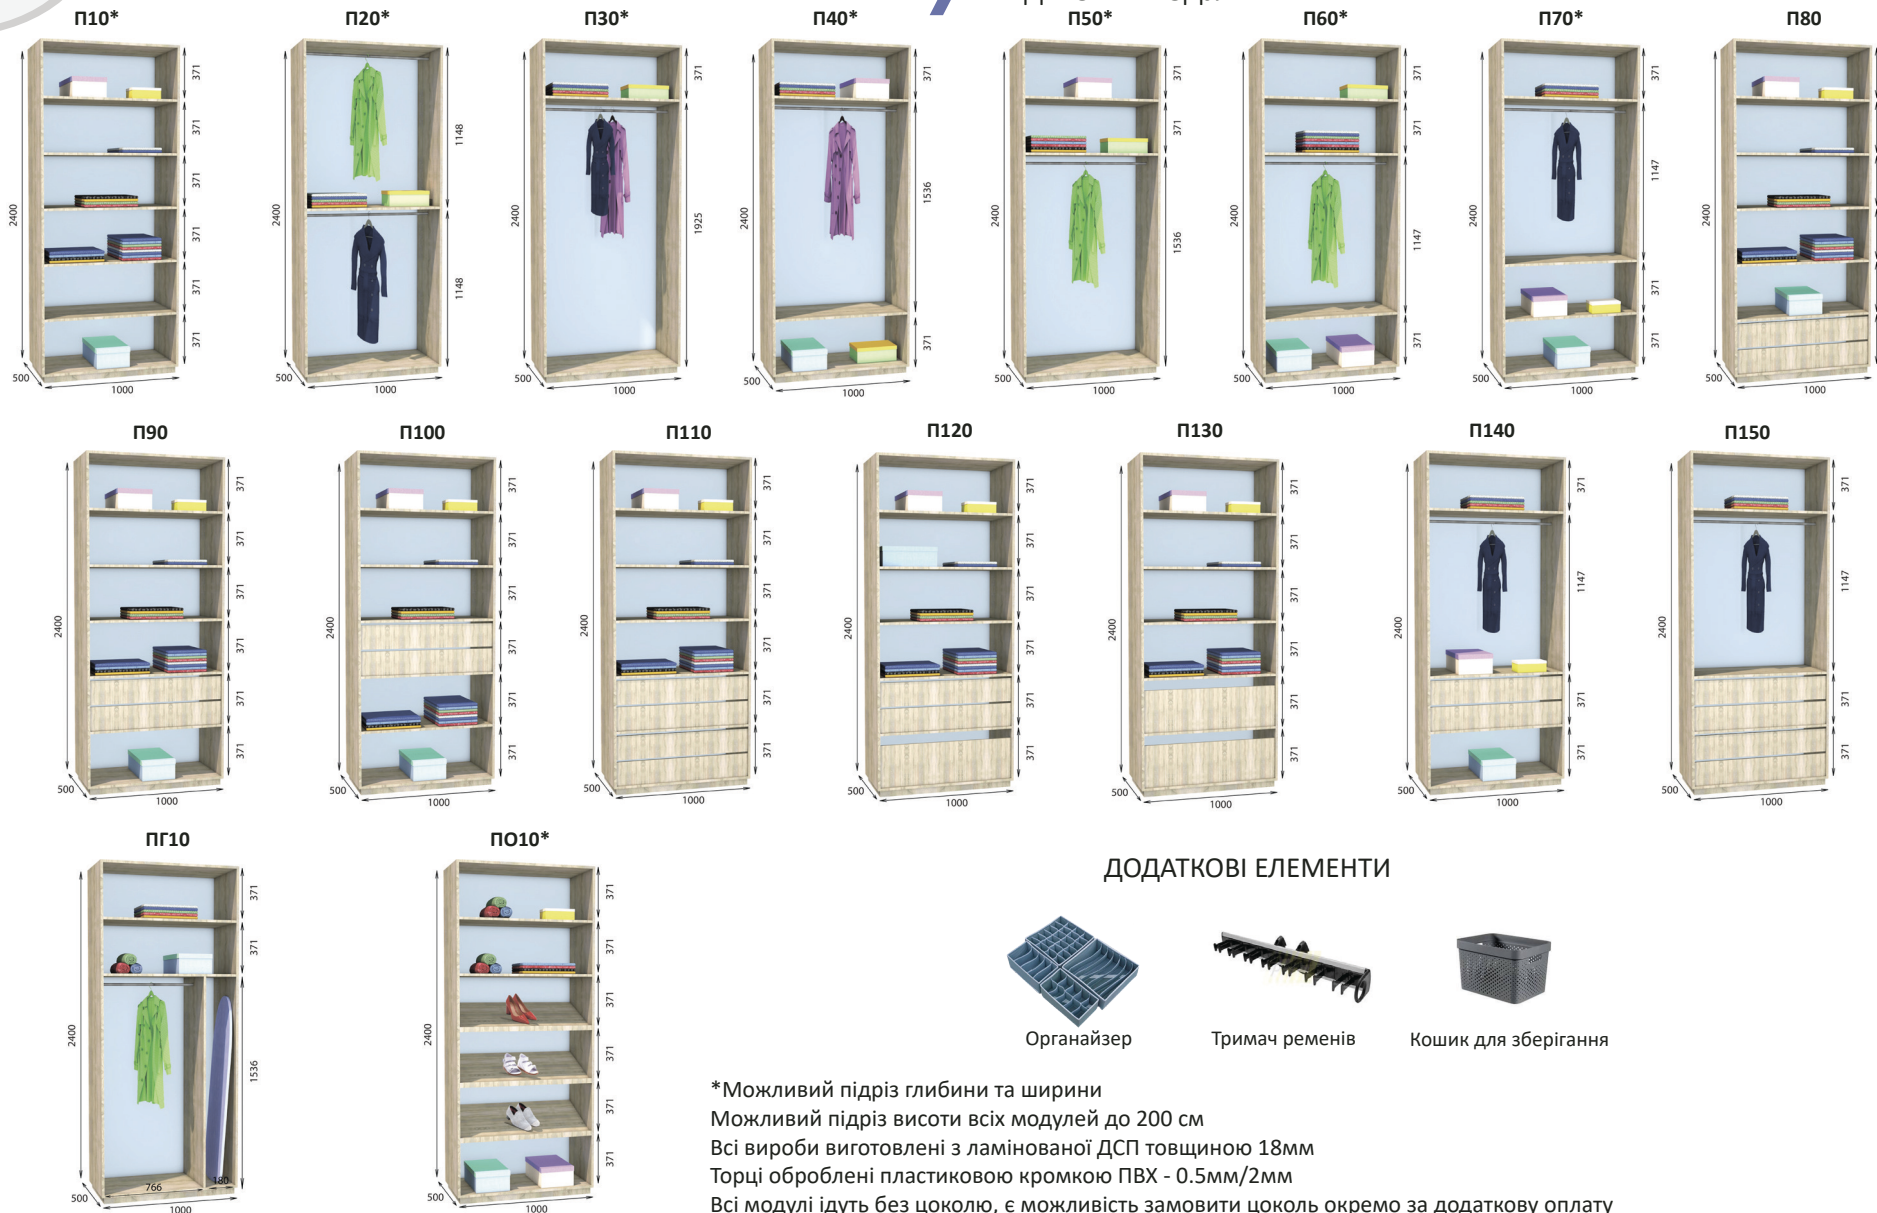

Кошик для зберігання

Брючниця

*Можливий підріз глибини та ширини
Можливий підріз висоти всіх модулів до 200 см
Всі вироби виготовлені з ламінованої ДСП товщиною 18мм
Торці оброблені пластиковою кромкою ПВХ - 0.5мм/2мм
Всі модулі ідуть без цоколю, є можливість замовити цоколь окремо за додаткову оплату

Гардеробна компанія «ДОМ»
принесе порядок в Ваш дім.

«Тресто»

ГАРДЕРОБНІ МОДУЛЬНІ

ДОДАТКОВІ ЕЛЕМЕНТИ

Органайзер

Тримач ременів

Кошик для зберігання

* Можливий підріз глибини та ширини
 Можливий підріз висоти всіх модулів до 200 см
 Всі вироби виготовлені з ламінованої ДСП товщиною 18мм
 Торці оброблені пластиковою кромкою ПВХ - 0.5мм/2мм
 Всі модулі ідуть без цоколю, є можливість замовити цоколь окремо за додаткову оплату