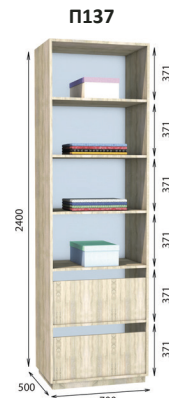

«Тресто»

ГАРДЕРОБНІ МОДУЛЬНІ

ДОМАШНІ ОФІСНІ МЕБЛІ

ДОДАТКОВІ ЕЛЕМЕНТИ

*Можливий підріз глибини та ширини
Можливий підріз висоти всіх модулів до 200 см
Всі вироби виготовлені з ламінованої ДСП товщиною 18мм
Торці оброблені пластиковою кромкою ПВХ - 0.5мм/2мм
Всі модулі ідуть без цоколю, є можливість замовити цоколь окремо за додаткову оплату