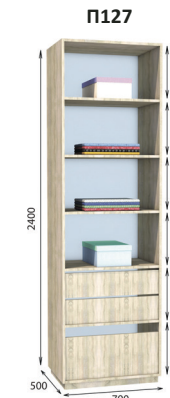

«Тресто»

ГАРДЕРОБНІ МОДУЛЬНІ

ДОМАШНІ ОФІСНІ МЕБЛІ

ДОДАТКОВІ ЕЛЕМЕНТИ

*Можливий підріз глибини та ширини
Можливий підріз висоти всіх модулів до 200 см
Всі вироби виготовлені з ламінованої ДСП товщиною 18мм
Торці оброблені пластиковою кромкою ПВХ - 0.5мм/2мм
Всі модулі ідуть без цоколю, є можливість замовити цоколь окремо за додаткову оплату