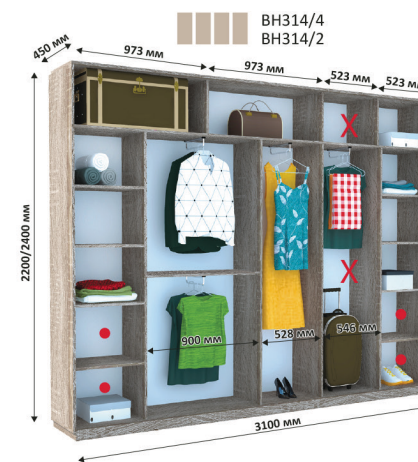

X Зменшення ширини шаф відбувається за рахунок виділених секцій
● Місце для можливого встановлення шухляд

Всі вироби виготовлені з ламінованого ДСП товщиною - 18мм
Торці оброблені пластиковою кромкою ПВХ - 0,5мм, 2мм

✗ Зменшення ширини шаф відбувається за рахунок виділених секцій
● Місце для можливого встановлення шухляд

Всі вироби виготовлені з ламінованого ДСП товщиною - 18 мм
Торці оброблені пластиковою кромкою ПВХ - 0,5 мм, 2 мм

271-280x45x240

281-290x45x240

291-300x45x240

301-310x45x240

311-320x45x240

321-330x45x240

331-340x45x240

341-350x45x240