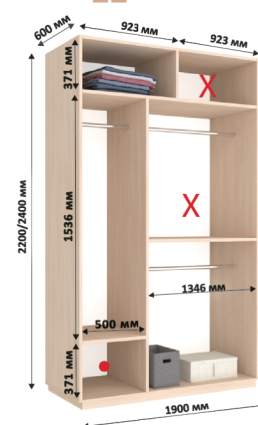

ЕКО196

X Зменшення ширини шаф відбувається за рахунок виділених секцій
● Місце для можливого встановлення шухляд

Всі виробы виготовлені з ламінованого ДСП товщиною - 18мм
Торці оброблені пластиком кромкою ПВХ - 0,5мм, 2мм