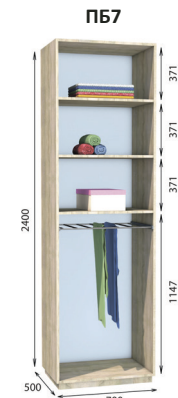

«Тресто»

ГАРДЕРОБНІ МОДУЛЬНІ

ДОМАШНІ ОФІСНІ МЕБЛІ

ДОДАТКОВІ ЕЛЕМЕНТИ

*Можливий підріз глибини та ширини
Можливий підріз висоти всіх модулів до 200 см
Всі вироби виготовлені з ламінованої ДСП товщиною 18мм
Торці оброблені пластиковою кромкою ПВХ - 0.5мм/2мм
Всі модулі ідуть без цоколю, є можливість замовити цоколь окремо за додаткову оплату