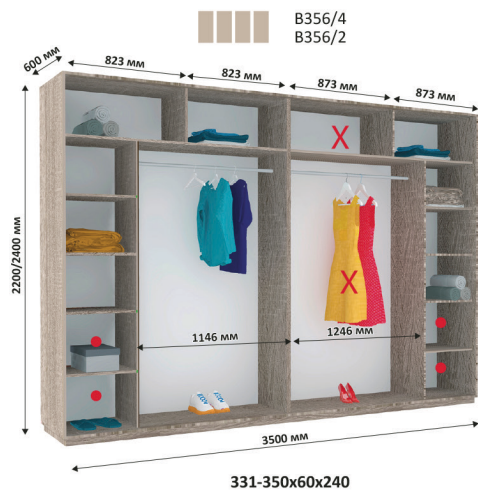

341-350x60x240

X Зменшення ширини шаф відбувається за рахунок виділених секцій
 ● Місце для можливого встановлення шухляд

Всі вироби виготовлені з ламінованого ДСП товщиною - 18мм
 Торці оброблені пластиковою кромкою ПВХ - 0,5мм, 2мм

ВН366/4
ВН366/2

ВН376/4
ВН376/2

ВН386/4
ВН386/2

ВН396/4
ВН396/2

ВН406/4
ВН406/2

ВН486/4
ВН486/2

Х Зменшення ширини шаф відбувається за рахунок виділених секцій
• Місце для можливого встановлення шухляд

Всі вироби виготовлені з ламінованого ДСП товщиною - 18мм
Торці оброблені пластиковою кромкою ПВХ - 0,5мм, 2мм

X Зменшення ширини шаф відбувається за рахунок виділених секцій
 • Місце для можливого встановлення шухляд

Всі вироби виготовлені з ламінованого ДСП товщиною - 18мм
 Торці оброблені пластиковою кромкою ПВХ - 0,5мм, 2мм

X Зменшення ширини шаф відбувається за рахунок виділених секцій
● Місце для можливого встановлення шухляд

Всі вироби виготовлені з ламінованого ДСП товщиною - 18мм
Торці оброблені пластиковою кромкою ПВХ - 0,5мм, 2мм