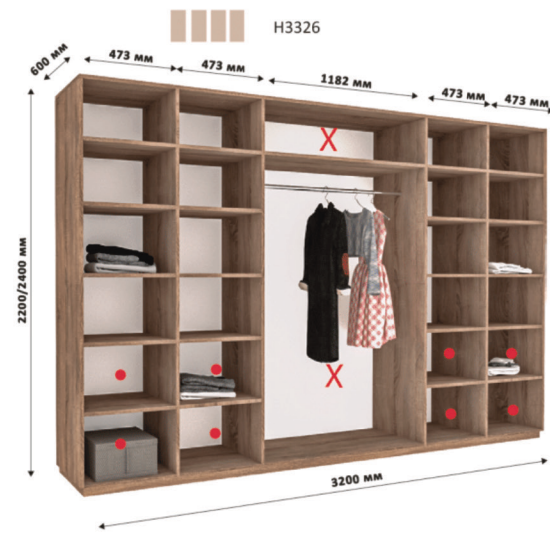

«Новатор»

АЛЮМІНІЄВІ РОЗСУВНІ СИСТЕМИ

X Зменшення ширини шаф відбувається за рахунок виділених секцій
• Місце для можливого встановлення шухляд

Всі вироби виготовлені з ламінованого ДСП товщиною - 18 мм
Торці оброблені пластиковою кромкою ПВХ - 0,5 мм, 2 мм