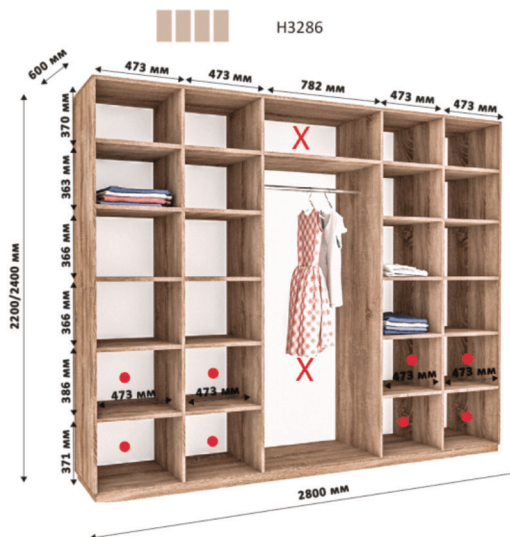

«Новатор»

АЛЮМІНІЄВІ РОЗСУВНІ СИСТЕМИ

X Зменшення ширини шаф відбувається за рахунок виділених секцій
• Місце для можливого встановлення шухляд

Всі вироби виготовлені з ламінованого ДСП товщиною - 18 мм
Торці оброблені пластиковою кромкою ПВХ - 0,5 мм, 2 мм