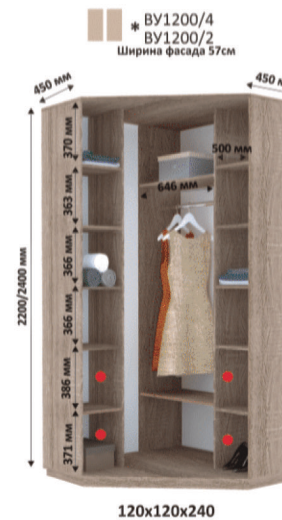

341-350x60x240

X Зменшення ширини шаф відбувається за рахунок виділених секцій
 ● Місце для можливого встановлення шухляд

Всі вироби виготовлені з ламінованого ДСП товщиною - 18мм
 Торці оброблені пластиковою кромкою ПВХ - 0,5мм, 2мм

ВН366/4
ВН366/2

ВН376/4
ВН376/2

ВН386/4
ВН386/2

ВН396/4
ВН396/2

ВН406/4
ВН406/2

ВН486/4
ВН486/2

Х Зменшення ширини шаф відбувається за рахунок виділених секцій
• Місце для можливого встановлення шухляд

Всі вироби виготовлені з ламінованого ДСП товщиною - 18мм
Торці оброблені пластиковою кромкою ПВХ - 0,5мм, 2мм

X Зменшення ширини шаф відбувається за рахунок виділених секцій
 • Місце для можливого встановлення шухляд

Всі вироби виготовлені з ламінованого ДСП товщиною - 18мм
 Торці оброблені пластиковою кромкою ПВХ - 0,5мм, 2мм