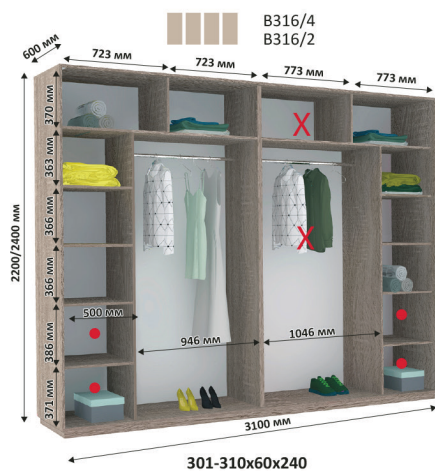

341-350x60x240

X Зменшення ширини шаф відбувається за рахунок виділених секцій
 ● Місце для можливого встановлення шухляд

Всі вироби виготовлені з ламінованого ДСП товщиною - 18мм
 Торці оброблені пластиковою кромкою ПВХ - 0,5мм, 2мм

ВН366/4
ВН366/2

ВН376/4
ВН376/2

ВН386/4
ВН386/2

ВН396/4
ВН396/2

ВН406/4
ВН406/2

ВН486/4
ВН486/2

Х Зменшення ширини шаф відбувається за рахунок виділених секцій
• Місце для можливого встановлення шухляд

Всі вироби виготовлені з ламінованого ДСП товщиною - 18мм
Торці оброблені пластиковою кромкою ПВХ - 0,5мм, 2мм

X Зменшення ширини шаф відбувається за рахунок виділених секцій
 • Місце для можливого встановлення шухляд

Всі вироби виготовлені з ламінованого ДСП товщиною - 18мм
 Торці оброблені пластиковою кромкою ПВХ - 0,5мм, 2мм