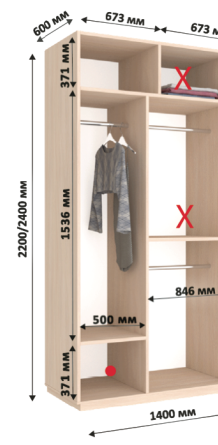

ЕКО146

X Зменшення ширини шаф відбувається за рахунок виділених секцій
● Місце для можливого встановлення шухляд

Всі виробы виготовлені з ламінованого ДСП товщиною - 18мм
Торці оброблені пластиком кромкою ПВХ - 0,5мм, 2мм