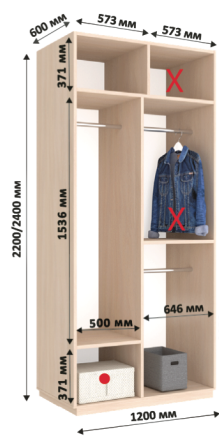

ЕКО126

X Зменшення ширини шаф відбувається за рахунок виділених секцій
● Місце для можливого встановлення шухляд

Всі виробы виготовлені з ламінованого ДСП товщиною - 18мм
Торці оброблені пластиком кромкою ПВХ - 0,5мм, 2мм