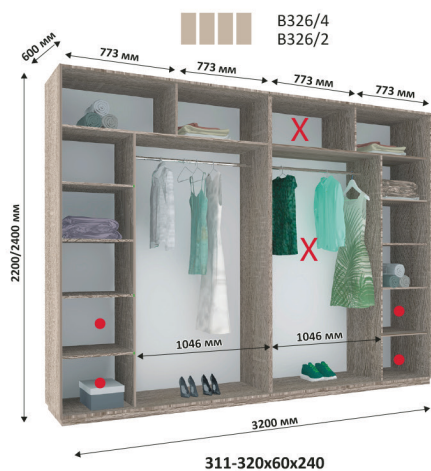

341-350x60x240

X Зменшення ширини шаф відбувається за рахунок виділених секцій
 ● Місце для можливого встановлення шухляд

Всі вироби виготовлені з ламінованого ДСП товщиною - 18мм
 Торці оброблені пластиковою кромкою ПВХ - 0,5мм, 2мм

ВН366/4
ВН366/2

ВН376/4
ВН376/2

ВН386/4
ВН386/2

ВН396/4
ВН396/2

ВН406/4
ВН406/2

ВН486/4
ВН486/2

Х Зменшення ширини шаф відбувається за рахунок виділених секцій
• Місце для можливого встановлення шухляд

Всі вироби виготовлені з ламінованого ДСП товщиною - 18мм
Торці оброблені пластиковою кромкою ПВХ - 0,5мм, 2мм

X Зменшення ширини шаф відбувається за рахунок виділених секцій
 • Місце для можливого встановлення шухляд

Всі вироби виготовлені з ламінованого ДСП товщиною - 18мм
 Торці оброблені пластиковою кромкою ПВХ - 0,5мм, 2мм

X Зменшення ширини шаф відбувається за рахунок виділених секцій
● Місце для можливого встановлення шухляд

Всі вироби виготовлені з ламінованого ДСП товщиною - 18мм
Торці оброблені пластиковою кромкою ПВХ - 0,5мм, 2мм