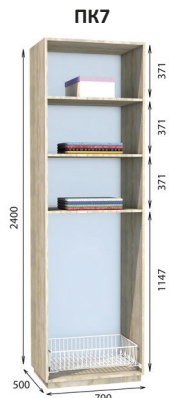

«Тресто»

ГАРДЕРОБНІ МОДУЛЬНІ

ДОМАШНІ ОФІСНІ МЕБЛІ

ДОДАТКОВІ ЕЛЕМЕНТИ

*Можливий підріз глибини та ширини
Можливий підріз висоти всіх модулів до 200 см
Всі вироби виготовлені з ламінованої ДСП товщиною 18мм
Торці оброблені пластиковою кромкою ПВХ - 0.5мм/2мм
Всі модулі ідуть без цоколю, є можливість замовити цоколь окремо за додаткову оплату