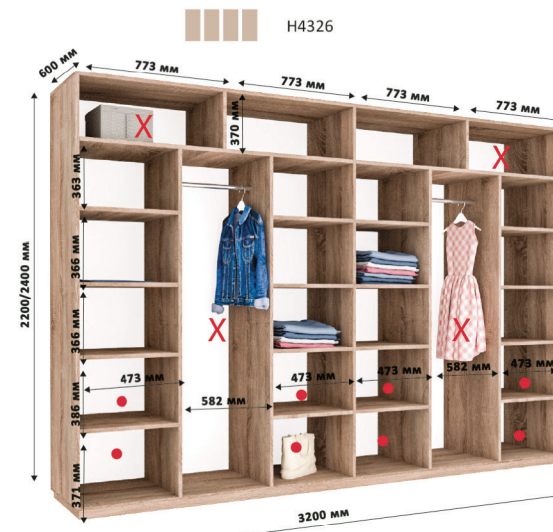

X Зменшення ширини шаф відбувається за рахунок виділених секцій
• Місце для можливого встановлення шухляд

Всі вироби виготовлені з ламінованого ДСП товщиною - 18мм
Торці оброблені пластиковою кромкою ПВХ - 0,5мм, 2мм

«Новатор»

АЛЮМІНІЄВІ РОЗСУВНІ СИСТЕМИ

X Зменшення ширини шаф відбувається за рахунок виділених секцій
• Місце для можливого встановлення шухляд

Всі вироби виготовлені з ламінованого ДСП товщиною - 18 мм
Торці оброблені пластиковою кромкою ПВХ - 0,5 мм, 2 мм

«Новатор»

АЛЮМІНІЄВІ РОЗСУВНІ СИСТЕМИ

- X Зменшення ширини шаф відбувається за рахунок виділених секцій
- Місце для можливого встановлення шухляд
- * Антресоль проста поділена на дві частини 2 або 3 двері

Всі вироби виготовлені з ламінованого ДСП товщиною - 18мм
Торці оброблені пластиковою кромкою ПВХ - 0,5мм, 2мм

«Новатор»

АЛЮМІНІЄВІ РОЗСУВНІ СИСТЕМИ

X Зменшення ширини шаф відбувається за рахунок виділених секцій
• Місце для можливого встановлення шухляд