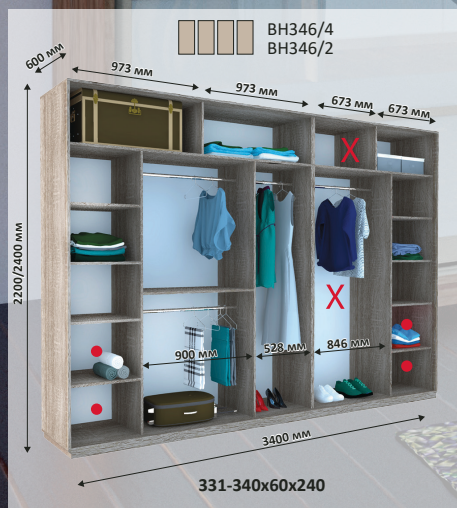

*Шафа компанії «ДОМ»
принесе порядок в Ваш дім*

«Bibam»

Всі вироби виготовлені з ламінованого ДСП товщиною - 18мм
Торці оброблені пластикою кромкою ПВХ - 0,5мм, 2мм