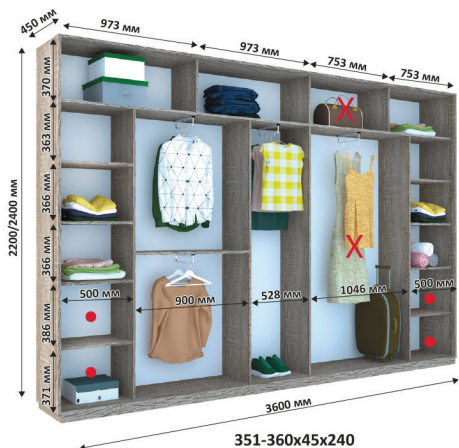

■ ■ ■ ■ BH364/4
■ ■ ■ ■ BH364/2