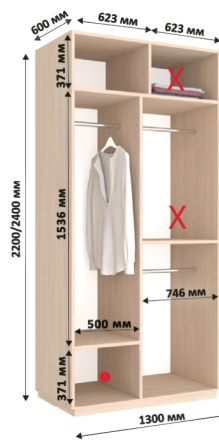

ЕКО136

X Зменшення ширини шаф відбувається за рахунок виділених секцій
● Місце для можливого встановлення шухляд

Всі виробы виготовлені з ламінованого ДСП товщиною - 18мм
Торці оброблені пластиком кромкою ПВХ - 0,5мм, 2мм