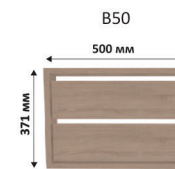

1. Х Зменшення ширини шаф відбувається за рахунок виділених секцій
2. Місце для можливого встановлення шухляд

Всі вироби виготовлені з ламінованого ДСП товщиною - 18 мм
Торці оброблені пластиковою кромкою ПВХ - 0,5 мм, 2 мм