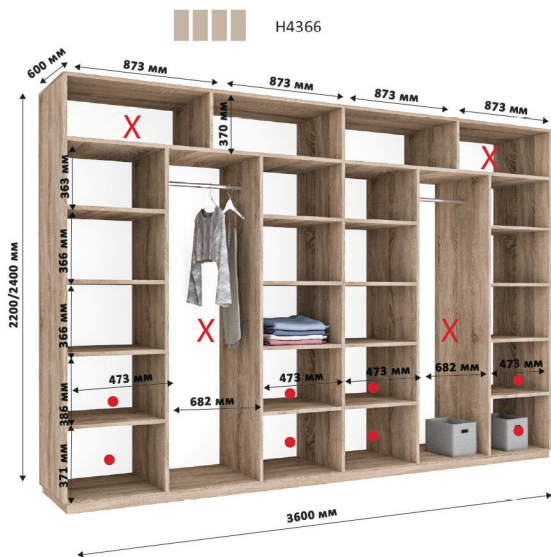

«Новатор»

АЛЮМІНІЄВІ РОЗСУВНІ СИСТЕМИ

- X Зменшення ширини шаф відбувається за рахунок виділених секцій
- Місце для можливого встановлення шухляд
- * Антресоль проста поділена на дві частини 2 або 3 двері

Всі вироби виготовлені з ламінованого ДСП товщиною - 18мм
Торці оброблені пластиковою кромкою ПВХ - 0,5мм, 2мм

«Новатор»

АЛЮМІНІЄВІ РОЗСУВНІ СИСТЕМИ

X Зменшення ширини шаф відбувається за рахунок виділених секцій
• Місце для можливого встановлення шухляд

Всі вироби виготовлені з ламінованого ДСП товщиною - 18мм
Торці оброблені пластиковою кромкою ПВХ - 0,5мм, 2мм

Віват

Альфа

Омега

H50
473 мм

X Зменшення ширини шаф відбувається за рахунок виділених секцій
• Місце для можливого встановлення шухляд