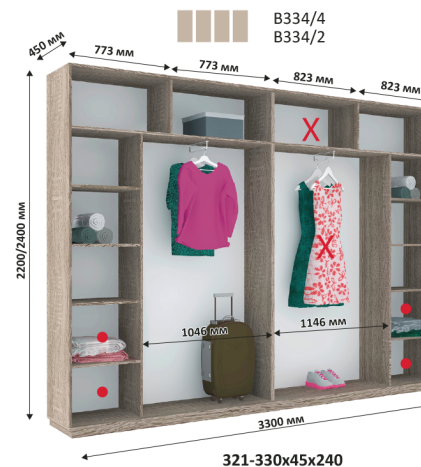

✗ Зменшення ширини шаф відбувається за рахунок виділених секцій
● Місце для можливого встановлення шухляд

Всі вироби виготовлені з ламінованого ДСП товщиною - 18мм
Торці оброблені пластиковою кромкою ПВХ - 0,5мм, 2мм

■ ■ ■ ■ BH364/4
■ ■ ■ ■ BH364/2

■ ■ ■ ■ BH374/4
■ ■ ■ ■ BH374/2

■ ■ ■ ■ BH384/4
■ ■ ■ ■ BH384/2

■ ■ ■ ■ BH394/4
■ ■ ■ ■ BH394/2

■ ■ ■ ■ BH404/4
■ ■ ■ ■ BH404/2

■ ■ ■ ■ BH484/4
■ ■ ■ ■ BH484/2

✗ Зменшення ширини шаф відбувається за рахунок виділених секцій
● Місце для можливого встановлення шухляд

Всі вироби виготовлені з ламінованого ДСП товщиною - 18мм
Торці оброблені пластиковою кромкою ПВХ - 0,5мм, 2мм

X Зменшення ширини шаф відбувається за рахунок виділених секцій
 ● Місце для можливого встановлення шухляд