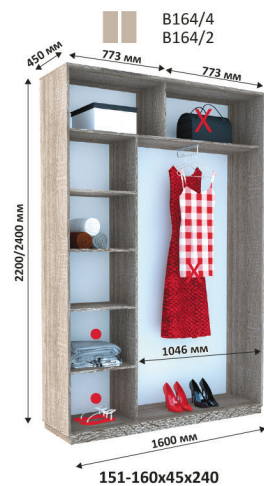

«Виват»

Всі вироби виготовлені з ламінованого
ДСП товщиною - 18мм
Торці оброблені пластиковою кромкою
ПВХ - 0,5мм, 2мм

301-310x60x240

*Шафры компанії «ДОМ»
принесуть порядок в Ваш дом*

«Виват»

Всі вироби виготовлені з ламінованого
ДСП товщиною - 18мм
Торці оброблені пластиковою кромкою
ПВХ - 0,5мм, 2мм

X Зменшення ширини шаф відбувається за рахунок виділених секцій
● Місце для можливого встановлення шухляд

Всі вироби виготовлені з ламінованого ДСП товщиною - 18мм
Торці оброблені пластиковою кромкою ПВХ - 0,5мм, 2мм

✗ Зменшення ширини шаф відбувається за рахунок виділених секцій
● Місце для можливого встановлення шухляд

Всі вироби виготовлені з ламінованого ДСП товщиною - 18 мм
Торці оброблені пластиковою кромкою ПВХ - 0,5 мм, 2 мм