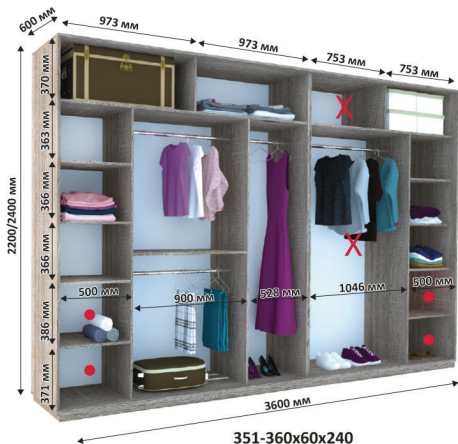

ВН366/4
ВН366/2