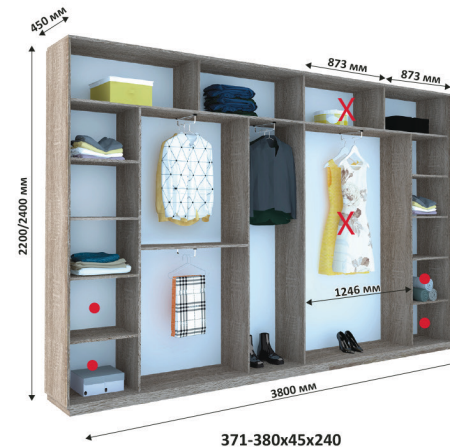

■ ■ ■ ■ BH384/4
■ ■ ■ ■ BH384/2