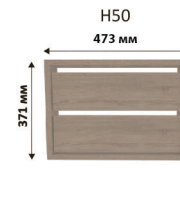

Омега

H50
473 мм

X Зменшення ширини шаф відбувається за рахунок виділених секцій
• Місце для можливого встановлення шухляд

Всі вироби виготовлені з ламінованого ДСП товщиною - 18мм
Торці оброблені пластиковою кромкою ПВХ - 0,5мм, 2мм