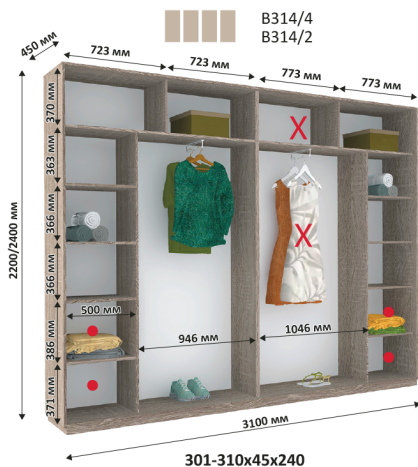

✗ Зменшення ширини шаф відбувається за рахунок виділених секцій
● Місце для можливого встановлення шухляд

Всі вироби виготовлені з ламінованого ДСП товщиною - 18мм
Торці оброблені пластиковою кромкою ПВХ - 0,5мм, 2мм

■ ■ ■ ■ BH364/4
■ ■ ■ ■ BH364/2

■ ■ ■ ■ BH374/4
■ ■ ■ ■ BH374/2

■ ■ ■ ■ BH384/4
■ ■ ■ ■ BH384/2

■ ■ ■ ■ BH394/4
■ ■ ■ ■ BH394/2

■ ■ ■ ■ BH404/4
■ ■ ■ ■ BH404/2

■ ■ ■ ■ BH484/4
■ ■ ■ ■ BH484/2

✗ Зменшення ширини шаф відбувається за рахунок виділених секцій
● Місце для можливого встановлення шухляд

Всі вироби виготовлені з ламінованого ДСП товщиною - 18мм
Торці оброблені пластиковою кромкою ПВХ - 0,5мм, 2мм

X Зменшення ширини шаф відбувається за рахунок виділених секцій
 ● Місце для можливого встановлення шухляд

Всі вироби виготовлені з ламінованого ДСП товщиною - 18мм
 Торці оброблені пластиковою кромкою ПВХ - 0,5мм, 2мм

X Зменшення ширини шаф відбувається за рахунок виділених секцій
• Місце для можливого встановлення шухляд