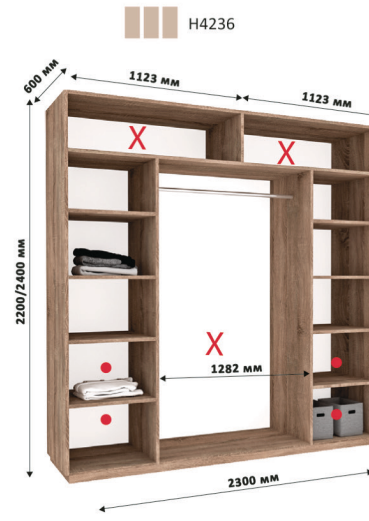

X Зменшення ширини шаф відбувається за рахунок виділених секцій
• Місце для можливого встановлення шухляд

Всі вироби виготовлені з ламінованого ДСП товщиною - 18мм
Торці оброблені пластиковою кромкою ПВХ - 0,5мм, 2мм

«Новатор»

АЛЮМІНІЄВІ РОЗСУВНІ СИСТЕМИ

X Зменшення ширини шаф відбувається за рахунок виділених секцій
• Місце для можливого встановлення шухляд

Всі вироби виготовлені з ламінованого ДСП товщиною - 18 мм
Торці оброблені пластиковою кромкою ПВХ - 0,5 мм, 2 мм

«Новатор»

АЛЮМІНІЄВІ РОЗСУВНІ СИСТЕМИ

- X Зменшення ширини шаф відбувається за рахунок виділених секцій
- Місце для можливого встановлення шухляд
- * Антресоль проста поділена на дві частини 2 або 3 двері

Всі вироби виготовлені з ламінованого ДСП товщиною - 18мм
Торці оброблені пластиковою кромкою ПВХ - 0,5мм, 2мм

«Новатор»

АЛЮМІНІЄВІ РОЗСУВНІ СИСТЕМИ

X Зменшення ширини шаф відбувається за рахунок виділених секцій
• Місце для можливого встановлення шухляд