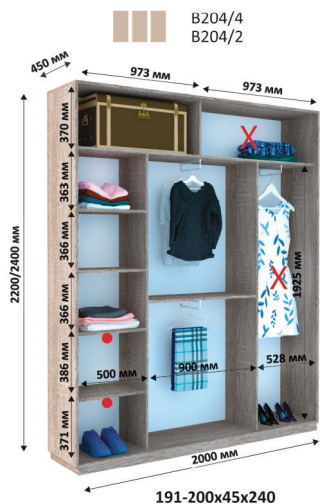

«Виват»

Всі вироби виготовлені з ламінованого
ДСП товщиною - 18мм
Торці оброблені пластиковою кромкою
ПВХ - 0,5мм, 2мм

301-310x60x240

*Шафры компанії «ДОМ»
принесуть порядок в Ваш дом*

«Виват»

Всі вироби виготовлені з ламінованого
ДСП товщиною - 18мм
Торці оброблені пластиковою кромкою
ПВХ - 0,5мм, 2мм

X Зменшення ширини шаф відбувається за рахунок виділених секцій
● Місце для можливого встановлення шухляд

Всі вироби виготовлені з ламінованого ДСП товщиною - 18мм
Торці оброблені пластиковою кромкою ПВХ - 0,5мм, 2мм

✗ Зменшення ширини шаф відбувається за рахунок виділених секцій
● Місце для можливого встановлення шухляд

Всі вироби виготовлені з ламінованого ДСП товщиною - 18 мм
Торці оброблені пластиковою кромкою ПВХ - 0,5 мм, 2 мм