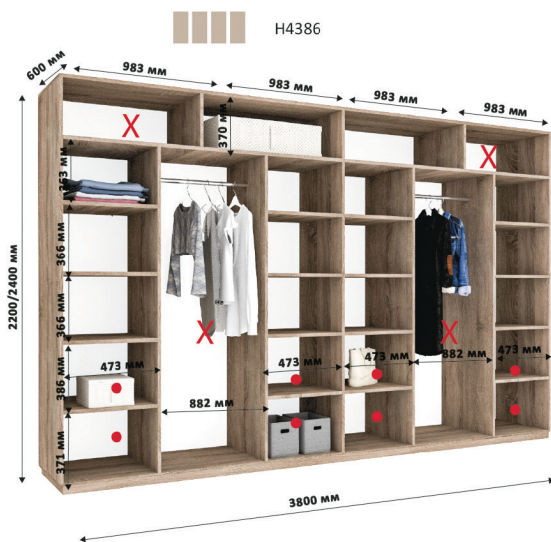

Всі вироби виготовлені з ламінованого ДСП товщиною - 18мм
Торці оброблені пластиковою кромкою ПВХ - 0,5мм, 2мм

«Новатор»

АЛЮМІНІЄВІ РОЗСУВНІ СИСТЕМИ

X Зменшення ширини шаф відбувається за рахунок виділених секцій
• Місце для можливого встановлення шухляд

Всі вироби виготовлені з ламінованого ДСП товщиною - 18мм
Торці оброблені пластиковою кромкою ПВХ - 0,5мм, 2мм

Віват

Альфа

Омега

H50
473 мм

X Зменшення ширини шаф відбувається за рахунок виділених секцій
• Місце для можливого встановлення шухляд