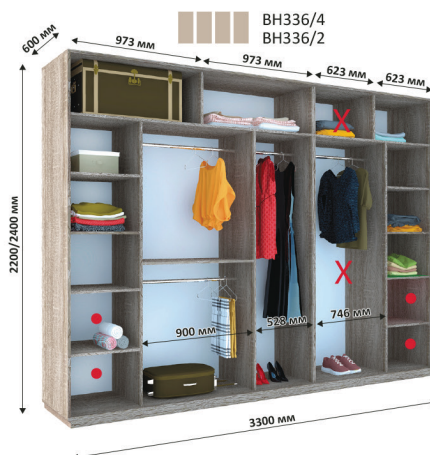

Всі вироби виготовлені з ламінованого ДСП товщиною - 18мм
Торці оброблені пластиковою кромкою ПВХ - 0,5мм, 2мм

271-280x60x240

281-290x60x240

291-300x60x240

301-310x60x240

311-320x60x240

321-330x60x240

331-340x60x240

341-350x60x240

X Зменшення ширини шаф відбувається за рахунок виділених секцій
 ● Місце для можливого встановлення шухляд

Всі вироби виготовлені з ламінованого ДСП товщиною - 18мм
 Торці оброблені пластиковою кромкою ПВХ - 0,5мм, 2мм