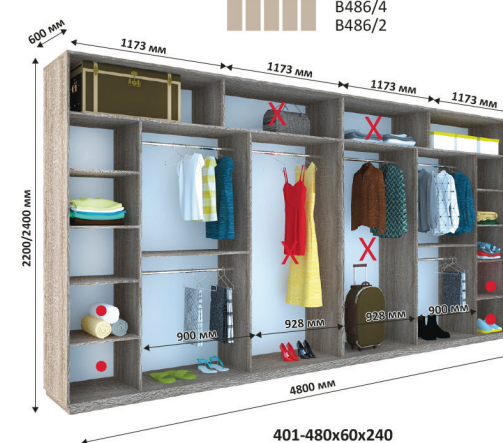

ВН366/4
ВН366/2

ВН376/4
ВН376/2

ВН386/4
ВН386/2

ВН396/4
ВН396/2

ВН406/4
ВН406/2

ВН486/4
ВН486/2

Х Зменшення ширини шаф відбувається за рахунок виділених секцій
• Місце для можливого встановлення шухляд

Всі вироби виготовлені з ламінованого ДСП товщиною - 18мм
Торці оброблені пластиковою кромкою ПВХ - 0,5мм, 2мм

X Зменшення ширини шаф відбувається за рахунок виділених секцій
 • Місце для можливого встановлення шухляд

Всі вироби виготовлені з ламінованого ДСП товщиною - 18мм
 Торці оброблені пластиковою кромкою ПВХ - 0,5мм, 2мм