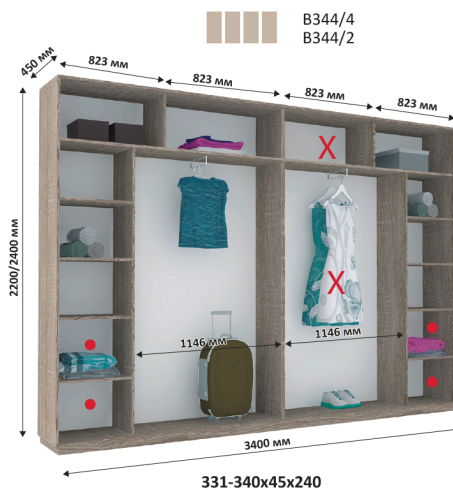

✗ Зменшення ширини шаф відбувається за рахунок виділених секцій
● Місце для можливого встановлення шухляд

Всі вироби виготовлені з ламінованого ДСП товщиною - 18мм
Торці оброблені пластиковою кромкою ПВХ - 0,5мм, 2мм

■ ■ ■ ■ BH364/4
■ ■ ■ ■ BH364/2

■ ■ ■ ■ BH374/4
■ ■ ■ ■ BH374/2

■ ■ ■ ■ BH384/4
■ ■ ■ ■ BH384/2

■ ■ ■ ■ BH394/4
■ ■ ■ ■ BH394/2

■ ■ ■ ■ BH404/4
■ ■ ■ ■ BH404/2

■ ■ ■ ■ BH484/4
■ ■ ■ ■ BH484/2

✗ Зменшення ширини шаф відбувається за рахунок виділених секцій
● Місце для можливого встановлення шухляд

Всі вироби виготовлені з ламінованого ДСП товщиною - 18мм
Торці оброблені пластиковою кромкою ПВХ - 0,5мм, 2мм

X Зменшення ширини шаф відбувається за рахунок виділених секцій
 ● Місце для можливого встановлення шухляд

Всі вироби виготовлені з ламінованого ДСП товщиною - 18мм
 Торці оброблені пластиковою кромкою ПВХ - 0,5мм, 2мм

X Зменшення ширини шаф відбувається за рахунок виділених секцій
• Місце для можливого встановлення шухляд