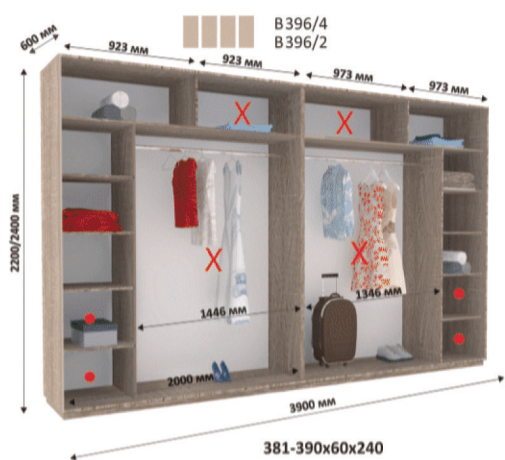

341-350x60x240

X Зменшення ширини шаф відбувається за рахунок виділених секцій
 ● Місце для можливого встановлення шухляд

Всі вироби виготовлені з ламінованого ДСП товщиною - 18мм
 Торці оброблені пластиковою кромкою ПВХ - 0,5мм, 2мм

ВН366/4
ВН366/2

ВН376/4
ВН376/2

ВН386/4
ВН386/2

ВН396/4
ВН396/2

ВН406/4
ВН406/2

ВН486/4
ВН486/2

Х Зменшення ширини шаф відбувається за рахунок виділених секцій
• Місце для можливого встановлення шухляд

Всі вироби виготовлені з ламінованого ДСП товщиною - 18мм
Торці оброблені пластиковою кромкою ПВХ - 0,5мм, 2мм

X Зменшення ширини шаф відбувається за рахунок виділених секцій
 • Місце для можливого встановлення шухляд

Всі вироби виготовлені з ламінованого ДСП товщиною - 18мм
 Торці оброблені пластиковою кромкою ПВХ - 0,5мм, 2мм

X Зменшення ширини шаф відбувається за рахунок виділених секцій
● Місце для можливого встановлення шухляд

Всі вироби виготовлені з ламінованого ДСП товщиною - 18мм
Торці оброблені пластиковою кромкою ПВХ - 0,5мм, 2мм