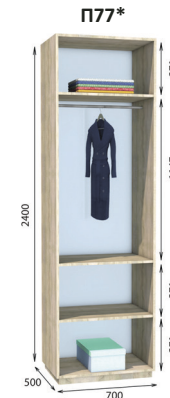

«Тресто»

ГАРДЕРОБНІ МОДУЛЬНІ

ДОМАШНІ ОФІСНІ МЕБЛІ

ДОДАТКОВІ ЕЛЕМЕНТИ

*Можливий підріз глибини та ширини
Можливий підріз висоти всіх модулів до 200 см
Всі вироби виготовлені з ламінованої ДСП товщиною 18мм
Торці оброблені пластиковою кромкою ПВХ - 0.5мм/2мм
Всі модулі ідуть без цоколю, є можливість замовити цоколь окремо за додаткову оплату