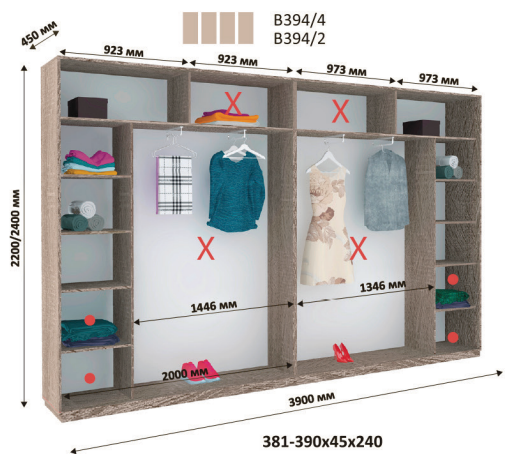

X Зменшення ширини шаф відбувається за рахунок виділених секцій
• Місце для можливого встановлення шухляд

Всі вироби виготовлені з ламінованого ДСП товщиною - 18мм
Торці оброблені пластиковою кромкою ПВХ - 0,5мм, 2мм