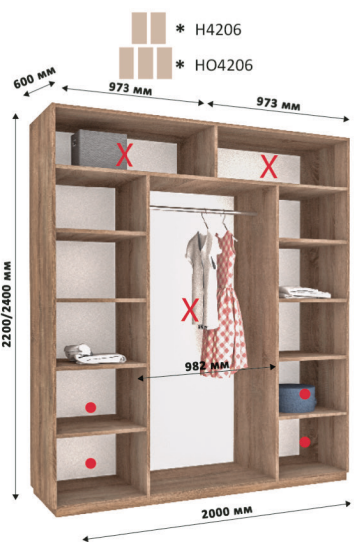

X Зменшення ширини шаф відбувається за рахунок виділених секцій
• Місце для можливого встановлення шухляд

Всі вироби виготовлені з ламінованого ДСП товщиною - 18мм
Торці оброблені пластиковою кромкою ПВХ - 0,5мм, 2мм

«Новатор»

АЛЮМІНІЄВІ РОЗСУВНІ СИСТЕМИ

X Зменшення ширини шаф відбувається за рахунок виділених секцій
• Місце для можливого встановлення шухляд

Всі вироби виготовлені з ламінованого ДСП товщиною - 18 мм
Торці оброблені пластиковою кромкою ПВХ - 0,5 мм, 2 мм

«Новатор»

АЛЮМІНІЄВІ РОЗСУВНІ СИСТЕМИ

- X Зменшення ширини шаф відбувається за рахунок виділених секцій
- Місце для можливого встановлення шухляд
- * Антресоль проста поділена на дві частини 2 або 3 двері