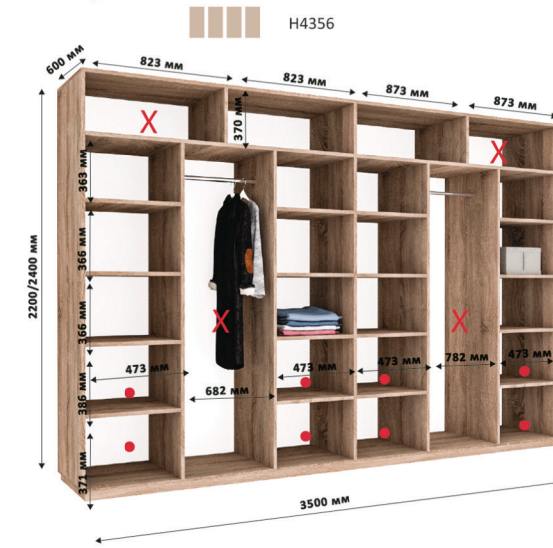

X Зменшення ширини шаф відбувається за рахунок виділених секцій
• Місце для можливого встановлення шухляд

Всі вироби виготовлені з ламінованого ДСП товщиною - 18мм
Торці оброблені пластиковою кромкою ПВХ - 0,5мм, 2мм

«Новатор»

АЛЮМІНІЄВІ РОЗСУВНІ СИСТЕМИ

X Зменшення ширини шаф відбувається за рахунок виділених секцій
• Місце для можливого встановлення шухляд

Всі вироби виготовлені з ламінованого ДСП товщиною - 18 мм
Торці оброблені пластиковою кромкою ПВХ - 0,5 мм, 2 мм

«Новатор»

АЛЮМІНІЄВІ РОЗСУВНІ СИСТЕМИ

- X Зменшення ширини шаф відбувається за рахунок виділених секцій
- Місце для можливого встановлення шухляд
- * Антресоль проста поділена на дві частини 2 або 3 двері

Всі вироби виготовлені з ламінованого ДСП товщиною - 18мм
Торці оброблені пластиковою кромкою ПВХ - 0,5мм, 2мм

«Новатор»

АЛЮМІНІЄВІ РОЗСУВНІ СИСТЕМИ

X Зменшення ширини шаф відбувається за рахунок виділених секцій
• Місце для можливого встановлення шухляд