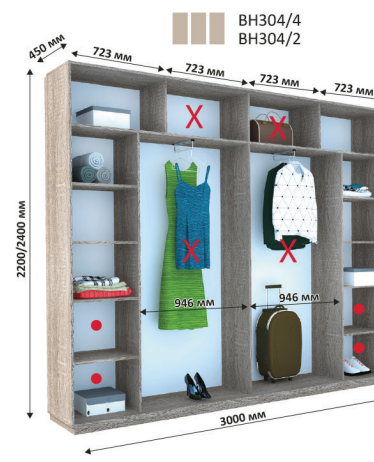

291-300x45x240