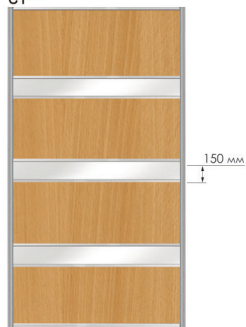

ВАРІАНТИ ФАСАДІВ

ДСП+матове дзеркало 2.1
СТ**

ДСП+матове дзеркало 2.2
СТ**

СТ** 7.1 ДСП дзеркало

СТ** 7.3 дзеркало

СТ** 7.4 ДСП

ДСП+матове дзеркало 3.1
СТ**

ДСП+матове дзеркало 3.7
СТ**

СТ** 8.1 ДСП+дзеркало

СТ** 8.3 дзеркало

СТ** 8.4 ДСП

*Стандартні фасади входять в базову вартість виробів
СТ** єдина ціна згідно прайсу, може змінюватися напрямок структури

МОЖУТЬ БУТИ РІЗНІ ЗМІНИ ВАРІАНТІВ НАПОВНЕННЯ